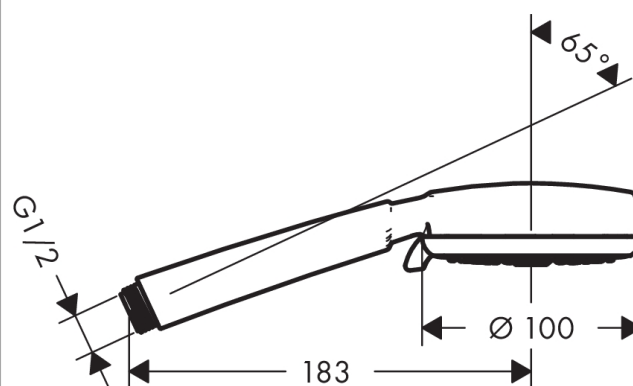

Crometta 100
Handbrause Vario
 Oberflächen: **weiß/chrom** Artikelnummer: **26824400**

Beschreibung

Merkmale

- Brausekopfgröße: 100 mm
- Strahlartenumstellung durch drehbare Strahlscheibe
- Strahlart: Rain, Normalstrahl, Shampoostrahl, Massagestrahl
- maximale Durchflussmenge (bei 3 bar): 18 l/min
- mit innenliegender Wasserführung
- ausspülbares Schmutzfängsieb
- Anschlussgewinde G 1/2
- Anschlussgröße: DN15
- für Durchlauferhitzer geeignet
- P-IX 28716/IB

Technologie

Designpreise

Produktabbildung

Maßzeichnung

Durchflussdiagramm

Die Verbrauchswerte wurden praxisnah mit den dazugehörigen Armaturen (Thermostat/Mischer/Unterputzventil) gemessen.

Ihr Online-Fachhändler für: