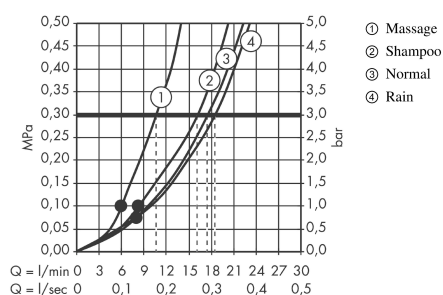

Crometta 100
Handbrause Vario
 Oberflächen: **weiß/chrom** Artikelnummer: **26824400**

Beschreibung

Merkmale

- Brausekopfgröße: 100 mm
- Strahlartenumstellung durch drehbare Strahlscheibe
- Strahlart: Rain, Normalstrahl, Shampoostrahl, Massagestrahl
- maximale Durchflussmenge (bei 3 bar): 18 l/min
- mit innenliegender Wasserführung
- ausspülbares Schmutzfängsieb
- Anschlussgewinde G 1/2
- Anschlussgröße: DN15
- für Durchlauferhitzer geeignet
- P-IX 28716/IB

Technologie

Designpreise

Produktabbildung

Maßzeichnung

Durchflussdiagramm

Die Verbrauchswerte wurden praxisnah mit den dazugehörigen Armaturen (Thermostat/Mischer/Unterputzventil) gemessen.

Ihr Online-Fachhändler für: