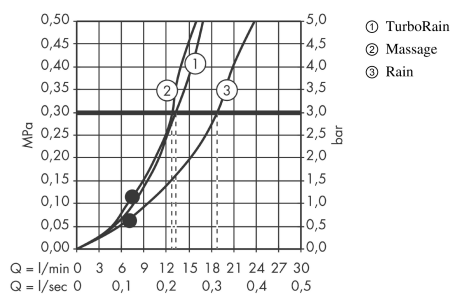

Crometta 100

Handbrause Multi

Oberflächen: **weiß/chrom** Artikelnummer: **26823400**

Beschreibung

Merkmale

- Brausekopfgröße: 100 mm
- Strahlartenumstellung durch drehbare Strahlscheibe
- Strahlart: Rain, TurboRain, Massagestrahl
- maximale Durchflussmenge (bei 3 bar): 19 l/min
- mit innenliegender Wasserführung
- ausspülbares Schmutzfangsieb
- Anschlussgewinde G 1/2
- Anschlussgröße: DN15
- für Durchlauferhitzer geeignet
- P-IX 28715/IB

Technologie

Designpreise

Produktabbildung

Maßzeichnung

Durchflussdiagramm

Die Verbrauchswerte wurden praxisnah mit den dazugehörigen Armaturen (Thermostat/Mischer/Unterputzventil) gemessen.

Ihr Online-Fachhändler für: