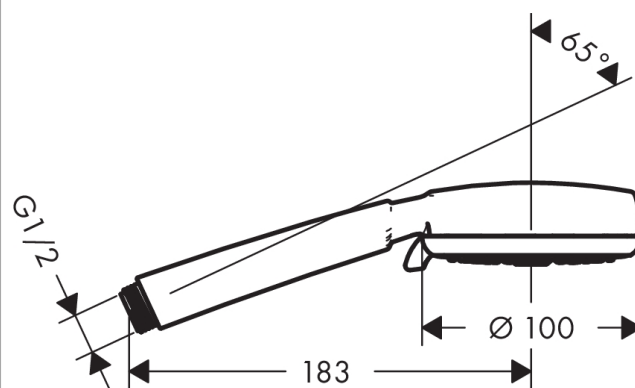

Crometta 100

Handbrause Multi

Oberflächen: **weiß/chrom** Artikelnummer: **26823400**

Beschreibung

Merkmale

- Brausekopfgröße: 100 mm
- Strahlartenumstellung durch drehbare Strahlscheibe
- Strahlart: Rain, TurboRain, Massagestrahl
- maximale Durchflussmenge (bei 3 bar): 19 l/min
- mit innenliegender Wasserführung
- ausspülbares Schmutzfangsieb
- Anschlussgewinde G 1/2
- Anschlussgröße: DN15
- für Durchlauferhitzer geeignet
- P-IX 28715/IB

Technologie

Designpreise

Produktabbildung

Maßzeichnung

Durchflussdiagramm

Die Verbrauchswerte wurden praxisnah mit den dazugehörigen Armaturen (Thermostat/Mischer/Unterputzventil) gemessen.

Ihr Online-Fachhändler für: