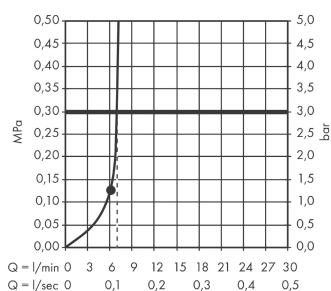

Croma Select E
Handbrause 1jet EcoSmart 7 l/min
 Oberflächen: **weiß/chrom** Artikelnummer: **26816400**

Beschreibung

Merkmale

- Brausekopfgröße: 110 mm
- Strahlart: Rain
- maximale Durchflussmenge (bei 3 bar): 7 l/min
- mit innenliegender Wasserführung
- ausspülbares Schmutzfängsieb
- Anschlussgewinde G 1/2
- Anschlussgröße: DN15
- für Durchlauferhitzer geeignet
- P-IX 28504/IB

Technologie

Produktabbildung

Maßzeichnung

Durchflussdiagramm

Die Verbrauchswerte wurden praxisnah mit den dazugehörigen Armaturen (Thermostat/Mischer/Unterputzventil) gemessen.

Ihr Online-Fachhändler für:

hansgrohe