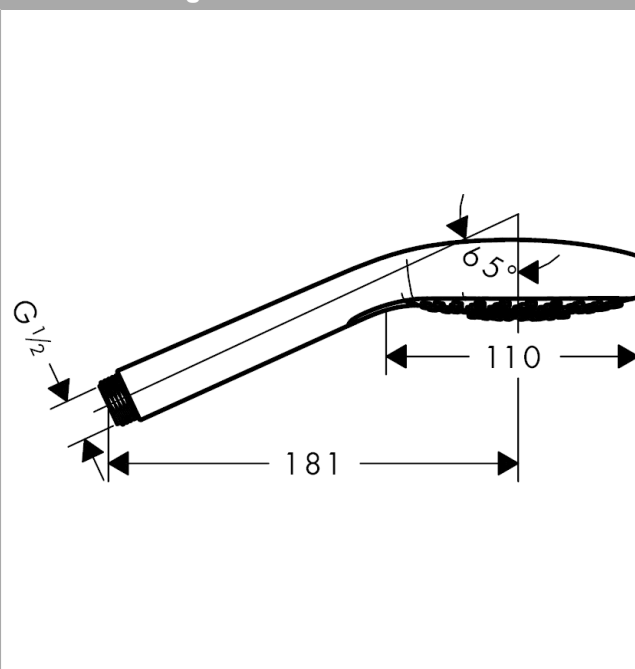

Croma Select E
Handbrause 1jet EcoSmart 7 l/min
 Oberflächen: **weiß/chrom** Artikelnummer: **26816400**

Beschreibung

Merkmale

- Brausekopfgröße: 110 mm
- Strahlart: Rain
- maximale Durchflussmenge (bei 3 bar): 7 l/min
- mit innenliegender Wasserführung
- ausspülbares Schmutzfängsieb
- Anschlussgewinde G 1/2
- Anschlussgröße: DN15
- für Durchlauferhitzer geeignet
- P-IX 28504/IB

Technologie

Produktabbildung

Maßzeichnung

Durchflussdiagramm

Die Verbrauchswerte wurden praxisnah mit den dazugehörigen Armaturen (Thermostat/Mischer/Unterputzventil) gemessen.

Ihr Online-Fachhändler für:

hansgrohe