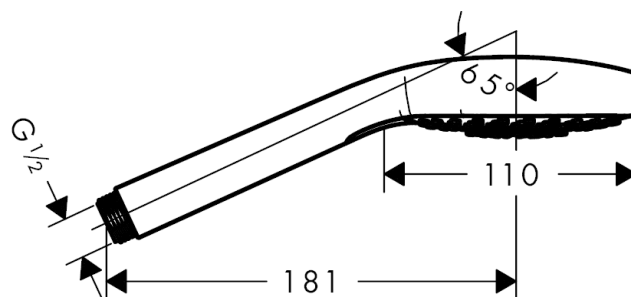

Maßzeichnung