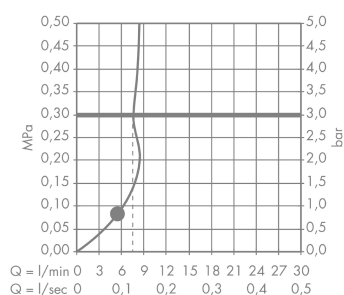

Durchflussdiagramm

Die Verbrauchswerte wurden praxisnah mit den dazugehörigen Armaturen (Thermostat/Mischer/Unterputzventil) gemessen.