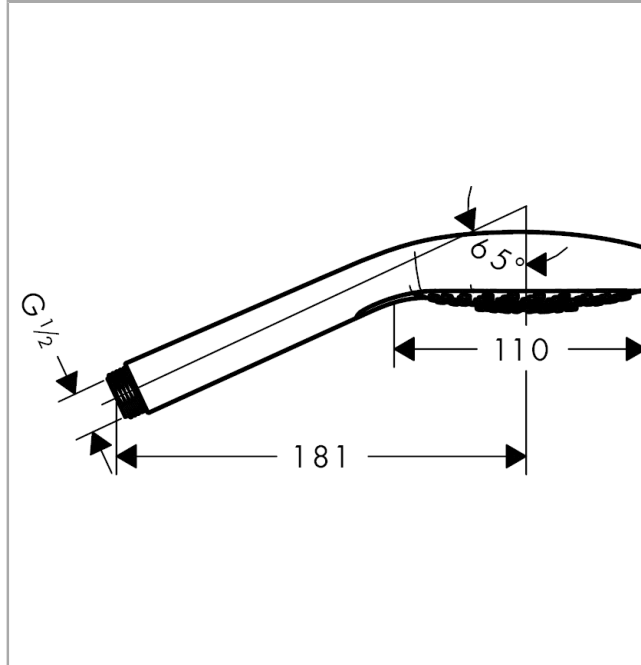

Croma Select E
Handbrause Vario EcoSmart
 Oberflächen: **weiß/chrom** Artikelnummer: **26813400**

Beschreibung

Merkmale

- Brausekopfgröße: 110 mm
- komfortable Strahlartenumstellung durch Select-Taste
- Strahlart: Rain, TurboRain, IntenseRain
- maximale Durchflussmenge (bei 3 bar): 9 l/min
- mit innenliegender Wasserführung
- ausspülbares Schmutzfangsieb
- Anschlussgewinde G 1/2
- Anschlussgröße: DN15
- für Durchlauferhitzer geeignet
- P-IX 28503/IB

Technologie

Produktabbildung

Maßzeichnung

Durchflussdiagramm

Die Verbrauchswerte wurden praxisnah mit den dazugehörigen Armaturen (Thermostat/Mischer/Unterputzventil) gemessen.

Ihr Online-Fachhändler für:

hansgrohe