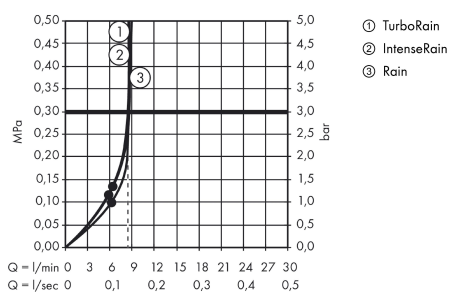

Croma Select E
Handbrause Vario EcoSmart
 Oberflächen: **weiß/chrom** Artikelnummer: **26813400**

Beschreibung

Merkmale

- Brausekopfgröße: 110 mm
- komfortable Strahlartenumstellung durch Select-Taste
- Strahlart: Rain, TurboRain, IntenseRain
- maximale Durchflussmenge (bei 3 bar): 9 l/min
- mit innenliegender Wasserführung
- ausspülbares Schmutzfangsieb
- Anschlussgewinde G 1/2
- Anschlussgröße: DN15
- für Durchlauferhitzer geeignet
- P-IX 28503/IB

Technologie

Produktabbildung

Maßzeichnung

Durchflussdiagramm

Die Verbrauchswerte wurden praxisnah mit den dazugehörigen Armaturen (Thermostat/Mischer/Unterputzventil) gemessen.

Ihr Online-Fachhändler für:

hansgrohe