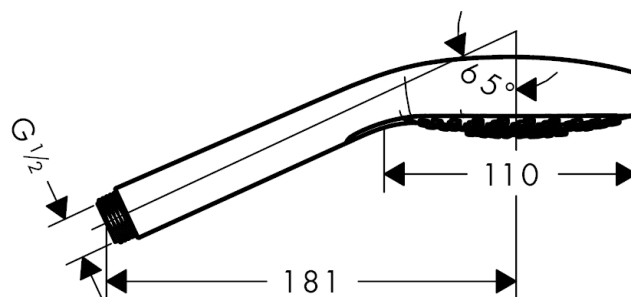

Croma Select E
Handbrause Multi EcoSmart
 Oberflächen: **weiß/chrom** Artikelnummer: **26811400**

Beschreibung

Merkmale

- Brausekopfgröße: 110 mm
- komfortable Strahlartenumstellung durch Select-Taste
- Strahlart: SoftRain, IntenseRain, Massagestrahl
- maximale Durchflussmenge (bei 3 bar): 9 l/min
- mit innenliegender Wasserführung
- ausspülbares Schmutzfangsieb
- Anschlussgewinde G 1/2
- Anschlussgröße: DN15
- für Durchlauferhitzer geeignet
- P-IX 28502/IB

Technologie

Designpreise

Produktabbildung

Maßzeichnung

Durchflussdiagramm

Die Verbrauchswerte wurden praxisnah mit den dazugehörigen Armaturen (Thermostat/Mischer/Unterputzventil) gemessen.

Ihr Online-Fachhändler für: