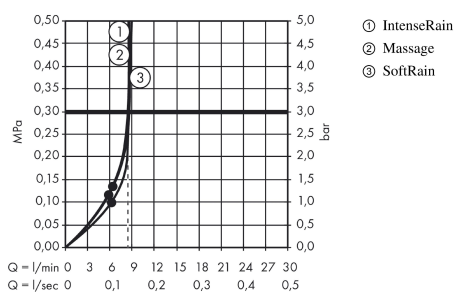

Croma Select E
Handbrause Multi EcoSmart
 Oberflächen: **weiß/chrom** Artikelnummer: **26811400**

Beschreibung

Merkmale

- Brausekopfgröße: 110 mm
- komfortable Strahlartenumstellung durch Select-Taste
- Strahlart: SoftRain, IntenseRain, Massagestrahl
- maximale Durchflussmenge (bei 3 bar): 9 l/min
- mit innenliegender Wasserführung
- ausspülbares Schmutzfangsieb
- Anschlussgewinde G 1/2
- Anschlussgröße: DN15
- für Durchlauferhitzer geeignet
- P-IX 28502/IB

Technologie

Designpreise

Produktabbildung

Maßzeichnung

Durchflussdiagramm

Die Verbrauchswerte wurden praxisnah mit den dazugehörigen Armaturen (Thermostat/Mischer/Unterputzventil) gemessen.

Ihr Online-Fachhändler für: