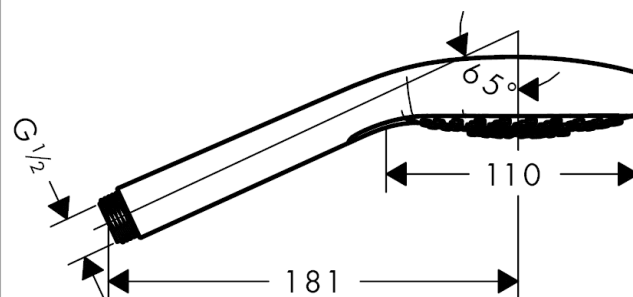

Croma Select E Handbrause Multi

Oberflächen: **weiß/chrom** Artikelnummer: **26810400**

Beschreibung

Merkmale

- Brausekopfgröße: 110 mm
- komfortable Strahlartenumstellung durch Select-Taste
- Strahlart: SoftRain, IntenseRain, Massagestrahl
- maximale Durchflussmenge (bei 3 bar): 16 l/min
- mit innenliegender Wasserführung
- ausspülbares Schmutzfängsieb
- Anschlussgewinde G 1/2
- Anschlussgröße: DN15
- für Durchlauferhitzer geeignet
- P-IX 28502/IB

Technologie

Designpreise

Produktabbildung

Maßzeichnung

Durchflussdiagramm

Die Verbrauchswerte wurden praxisnah mit den dazugehörigen Armaturen (Thermostat/Mischer/Unterputzventil) gemessen.