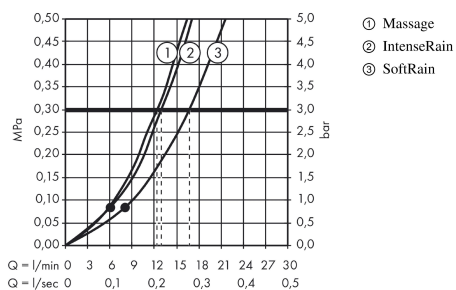

Croma Select E Handbrause Multi

Oberflächen: **weiß/chrom** Artikelnummer: **26810400**

Beschreibung

Merkmale

- Brausekopfgröße: 110 mm
- komfortable Strahlartenumstellung durch Select-Taste
- Strahlart: SoftRain, IntenseRain, Massagestrahl
- maximale Durchflussmenge (bei 3 bar): 16 l/min
- mit innenliegender Wasserführung
- ausspülbares Schmutzfängsieb
- Anschlussgewinde G 1/2
- Anschlussgröße: DN15
- für Durchlauferhitzer geeignet
- P-IX 28502/IB

Technologie

Designpreise

Produktabbildung

Maßzeichnung

Durchflussdiagramm

Die Verbrauchswerte wurden praxisnah mit den dazugehörigen Armaturen (Thermostat/Mischer/Unterputzventil) gemessen.