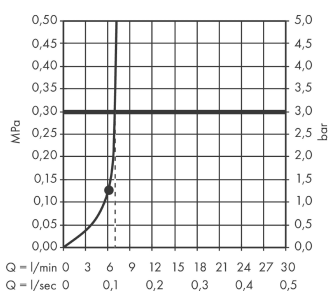

Croma Select S

Handbrause 1jet EcoSmart 7 l/min

Oberflächen: **weiß/chrom** Artikelnummer: **26806400**

Beschreibung

Merkmale

- Brausekopfgröße: 110 mm
- Strahlart: Rain
- maximale Durchflussmenge (bei 3 bar): 7 l/min
- mit innenliegender Wasserführung
- ausspülbares Schmutzfängsieb
- Anschlussgewinde G 1/2
- Anschlussgröße: DN15
- für Durchlauferhitzer geeignet
- P-IX 28501/IB

Technologie

Produktabbildung

Maßzeichnung

Durchflussdiagramm

Die Verbrauchswerte wurden praxisnah mit den dazugehörigen Armaturen (Thermostat/Mischer/Unterputzventil) gemessen.

Ihr Online-Fachhändler für:

hansgrohe