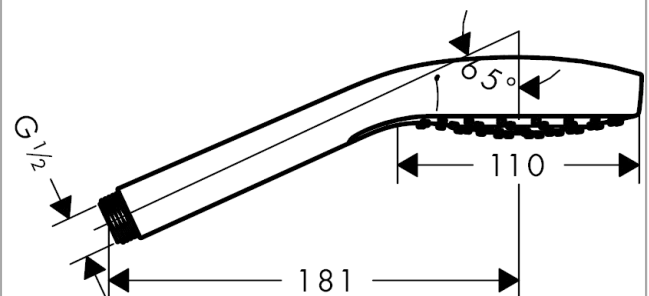

Croma Select S

Handbrause 1jet EcoSmart 7 l/min

Oberflächen: **weiß/chrom** Artikelnummer: **26806400**

Beschreibung

Merkmale

- Brausekopfgröße: 110 mm
- Strahlart: Rain
- maximale Durchflussmenge (bei 3 bar): 7 l/min
- mit innenliegender Wasserführung
- ausspülbares Schmutzfängsieb
- Anschlussgewinde G 1/2
- Anschlussgröße: DN15
- für Durchlauferhitzer geeignet
- P-IX 28501/IB

Technologie

Produktabbildung

Maßzeichnung

Durchflussdiagramm

Die Verbrauchswerte wurden praxisnah mit den dazugehörigen Armaturen (Thermostat/Mischer/Unterputzventil) gemessen.

Ihr Online-Fachhändler für:

hansgrohe