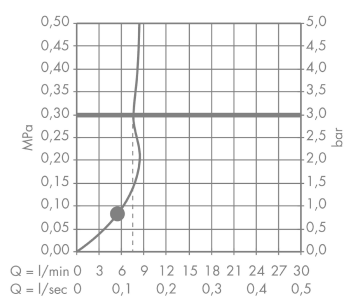

Durchflussdiagramm

Die Verbrauchswerte wurden praxisnah mit den dazugehörigen Armaturen (Thermostat/Mischer/Unterputzventil) gemessen.