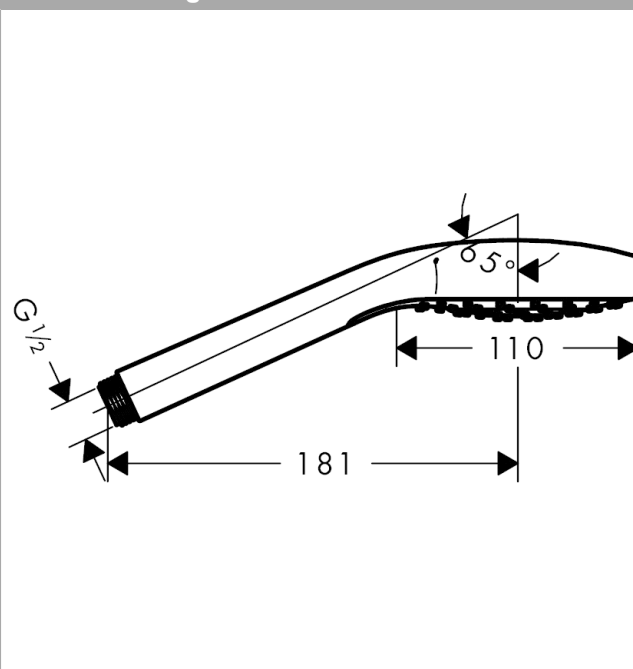

##### Merkmale

- Brausekopfgröße: 110 mm
- Strahlart: Rain
- maximale Durchflussmenge (bei 3 bar): 9 l/min
- mit innenliegender Wasserführung
- ausspülbares Schmutzfangsieb
- Anschlussgewinde G 1/2
- Anschlussgröße: DN15
- für Durchlauferhitzer geeignet
- P-IX 28501/IB

#### Maßzeichnung