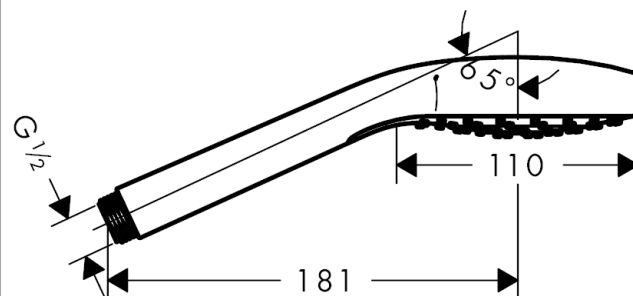

Croma Select S Handbrause 1jet

Oberflächen: **weiß/chrom** Artikelnummer: **26804400**

Beschreibung

Merkmale

- Brausekopfgröße: 110 mm
- Strahlart: Rain
- maximale Durchflussmenge (bei 3 bar): 16 l/min
- mit innenliegender Wasserführung
- ausspülbares Schmutzfangsieb
- Anschlussgewinde G 1/2
- Anschlussgröße: DN15
- für Durchlauferhitzer geeignet
- P-IX 28501/IB

Technologie

Produktabbildung

Maßzeichnung

Durchflussdiagramm

Die Verbrauchswerte wurden praxisnah mit den dazugehörigen Armaturen (Thermostat/Mischer/Unterputzventil) gemessen.