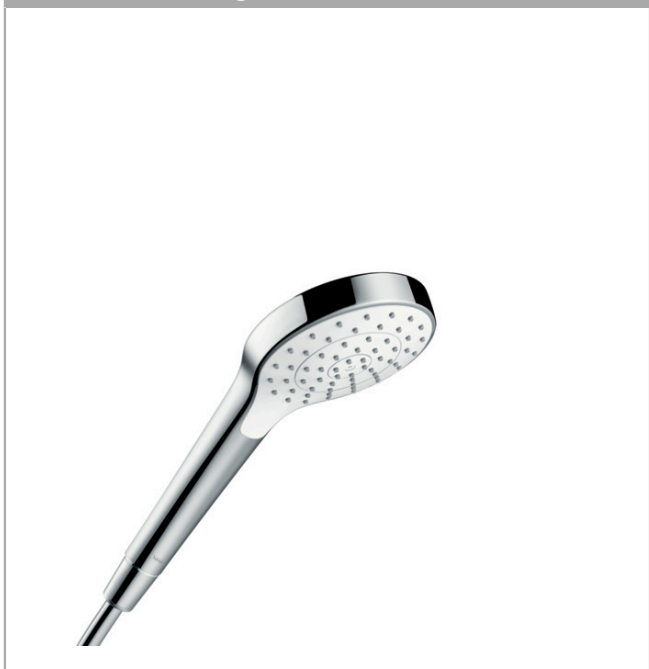

Croma Select S Handbrause 1jet

Oberflächen: **weiß/chrom** Artikelnummer: **26804400**

Beschreibung

Merkmale

- Brausekopfgröße: 110 mm
- Strahlart: Rain
- maximale Durchflussmenge (bei 3 bar): 16 l/min
- mit innenliegender Wasserführung
- ausspülbares Schmutzfangsieb
- Anschlussgewinde G 1/2
- Anschlussgröße: DN15
- für Durchlauferhitzer geeignet
- P-IX 28501/IB

Technologie

Produktabbildung

Maßzeichnung