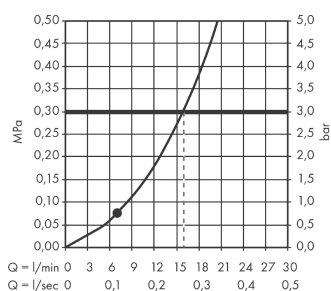

Durchflussdiagramm

Die Verbrauchswerte wurden praxisnah mit den dazugehörigen Armaturen (Thermostat/Mischer/Unterputzventil) gemessen.