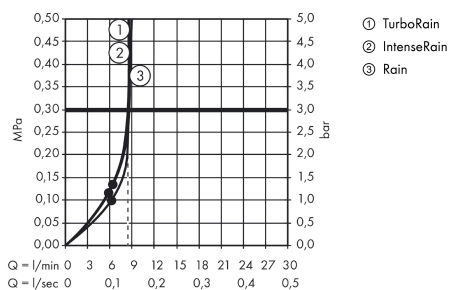

Croma Select S
Handbrause Vario EcoSmart
 Oberflächen: **weiß/chrom** Artikelnummer: **26803400**

Beschreibung

Merkmale

- Brausekopfgröße: 110 mm
- komfortable Strahlartenumstellung durch Select-Taste
- Strahlart: Rain, TurboRain, IntenseRain
- maximale Durchflussmenge (bei 3 bar): 9 l/min
- mit innenliegender Wasserführung
- ausspülbares Schmutzfängsieb
- Anschlussgewinde G 1/2
- Anschlussgröße: DN15
- für Durchlauferhitzer geeignet
- P-IX 28500/IB

Technologie

Designpreise

Produktabbildung

Maßzeichnung

Durchflussdiagramm

Die Verbrauchswerte wurden praxisnah mit den dazugehörigen Armaturen (Thermostat/Mischer/Unterputzventil) gemessen.

Ihr Online-Fachhändler für: