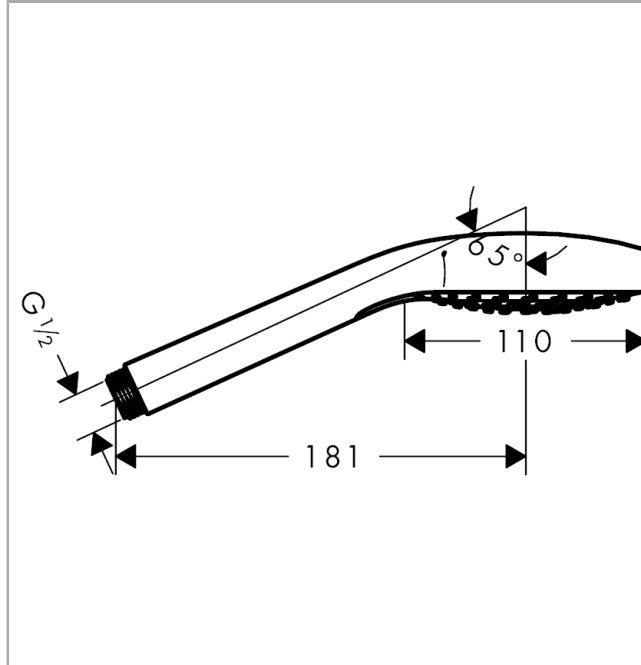

Croma Select S
Handbrause Vario EcoSmart
 Oberflächen: **weiß/chrom** Artikelnummer: **26803400**

Beschreibung

Merkmale

- Brausekopfgröße: 110 mm
- komfortable Strahlartenumstellung durch Select-Taste
- Strahlart: Rain, TurboRain, IntenseRain
- maximale Durchflussmenge (bei 3 bar): 9 l/min
- mit innenliegender Wasserführung
- ausspülbares Schmutzfängsieb
- Anschlussgewinde G 1/2
- Anschlussgröße: DN15
- für Durchlauferhitzer geeignet
- P-IX 28500/IB

Technologie

Designpreise

Produktabbildung

Maßzeichnung

Durchflussdiagramm

Die Verbrauchswerte wurden praxisnah mit den dazugehörigen Armaturen (Thermostat/Mischer/Unterputzventil) gemessen.

Ihr Online-Fachhändler für: