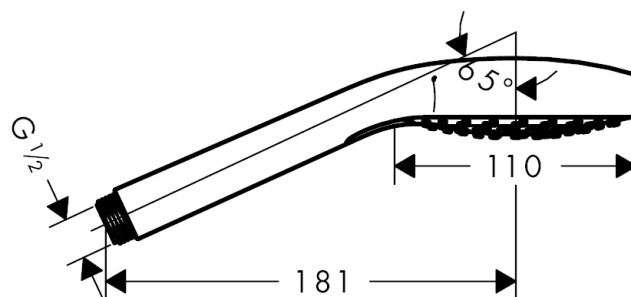

Maßzeichnung