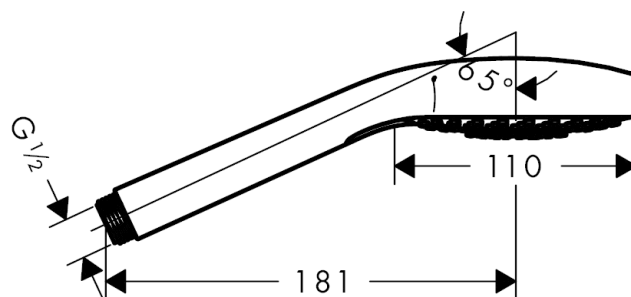

Maßzeichnung