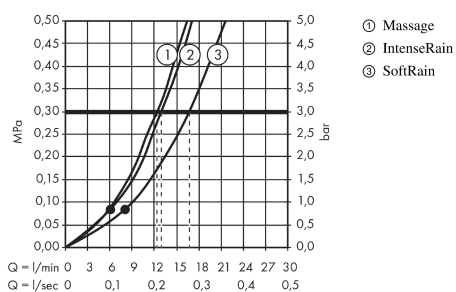

Durchflussdiagramm

Die Verbrauchswerte wurden praxisnah mit den dazugehörigen Armaturen (Thermostat/Mischer/Unterputzventil) gemessen.