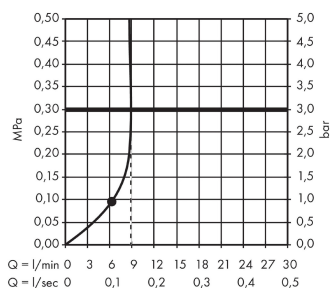

Durchflussdiagramm

Die Verbrauchswerte wurden praxisnah mit den dazugehörigen Armaturen (Thermostat/Mischer/Unterputzventil) gemessen.