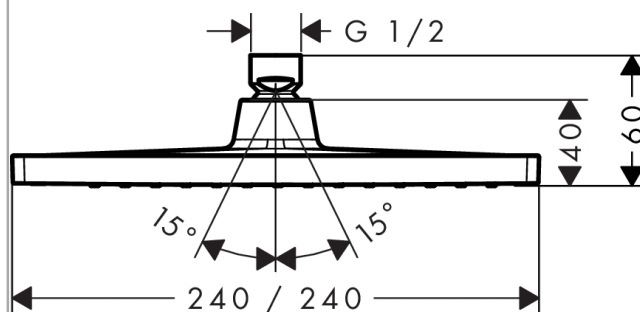

Maßzeichnung