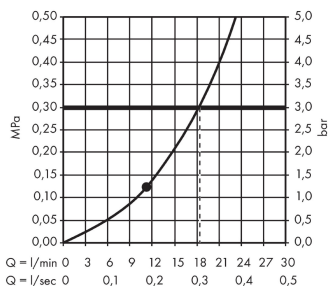

Crometta E

Kopfbrause 240 1jet

Oberflächen: **chrom** Artikelnummer: **26726000**

Beschreibung

Merkmale

- Brausekopfgröße: 240 x 240 mm
- Kopfbrause im Winkel verstellbar
- Strahlart: Rain
- Durchflussmenge Rain Strahl (bei 3 bar): 18 l/min
- vollverchromte Strahlscheibe
- Material Strahlscheibe: Kunststoff
- Montage: Decke oder Wand
- Anschlussgewinde G 1/2
- Anschlussgröße: DN15
- P-IX 28844/IIB

Technologie

Designpreise

Produktabbildung

Maßzeichnung

Durchflussdiagramm

Die Verbrauchswerte wurden praxisnah mit den dazugehörigen Armaturen (Thermostat/Mischer/Unterputzventil) gemessen.

Ihr Online-Fachhändler für: