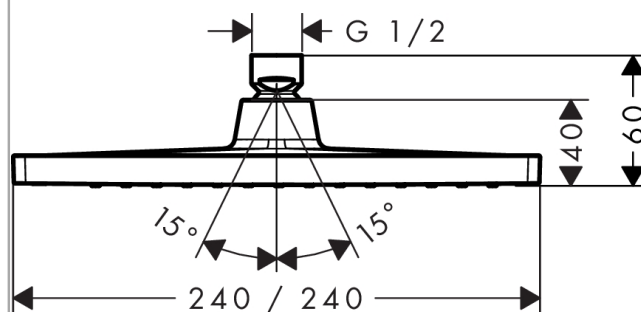

Crometta E

Kopfbrause 240 1jet

Oberflächen: **chrom** Artikelnummer: **26726000**

Beschreibung

Merkmale

- Brausekopfgröße: 240 x 240 mm
- Kopfbrause im Winkel verstellbar
- Strahlart: Rain
- Durchflussmenge Rain Strahl (bei 3 bar): 18 l/min
- vollverchromte Strahlscheibe
- Material Strahlscheibe: Kunststoff
- Montage: Decke oder Wand
- Anschlussgewinde G 1/2
- Anschlussgröße: DN15
- P-IX 28844/IIB

Technologie

Designpreise

Produktabbildung

Maßzeichnung

Durchflussdiagramm

Die Verbrauchswerte wurden praxisnah mit den dazugehörigen Armaturen (Thermostat/Mischer/Unterputzventil) gemessen.

Ihr Online-Fachhändler für: