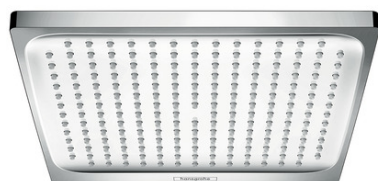

Crometta E

Kopfbrause 240 1jet

Oberflächen: **chrom** Artikelnummer: **26726000**

Beschreibung

Merkmale

- Brausekopfgröße: 240 x 240 mm
- Kopfbrause im Winkel verstellbar
- Strahlart: Rain
- Durchflussmenge Rain Strahl (bei 3 bar): 18 l/min
- vollverchromte Strahlscheibe
- Material Strahlscheibe: Kunststoff
- Montage: Decke oder Wand
- Anschlussgewinde G 1/2
- Anschlussgröße: DN15
- P-IX 28844/IIB

Technologie

Designpreise

Produktabbildung