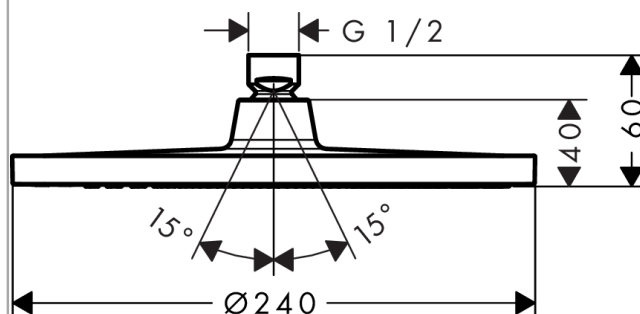

Crometta S

Kopfbrause 240 1jet EcoSmart

Oberflächen: **chrom** Artikelnummer: **26724000**

Beschreibung

Merkmale

- Brausekopfgröße: 240 mm
- Kopfbrause im Winkel verstellbar
- Strahlart: Rain
- Durchflussmenge Rain Strahl (bei 3 bar): 9 l/min
- vollverchromte Strahlscheibe
- Material Strahlscheibe: Kunststoff
- Montage: Decke oder Wand
- Anschlussgewinde G 1/2
- Anschlussgröße: DN15
- P-IX 28843/IIB

Technologie

Produktabbildung

Maßzeichnung

Durchflussdiagramm

Die Verbrauchswerte wurden praxisnah mit den dazugehörigen Armaturen (Thermostat/Mischer/Unterputzventil) gemessen.