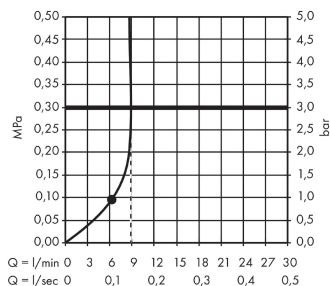

Crometta S

Kopfbrause 240 1jet EcoSmart

Oberflächen: **chrom** Artikelnummer: **26724000**

Beschreibung

Merkmale

- Brausekopfgröße: 240 mm
- Kopfbrause im Winkel verstellbar
- Strahlart: Rain
- Durchflussmenge Rain Strahl (bei 3 bar): 9 l/min
- vollverchromte Strahlscheibe
- Material Strahlscheibe: Kunststoff
- Montage: Decke oder Wand
- Anschlussgewinde G 1/2
- Anschlussgröße: DN15
- P-IX 28843/IIB

Technologie

Produktabbildung

Maßzeichnung

Durchflussdiagramm

Die Verbrauchswerte wurden praxisnah mit den dazugehörigen Armaturen (Thermostat/Mischer/Unterputzventil) gemessen.