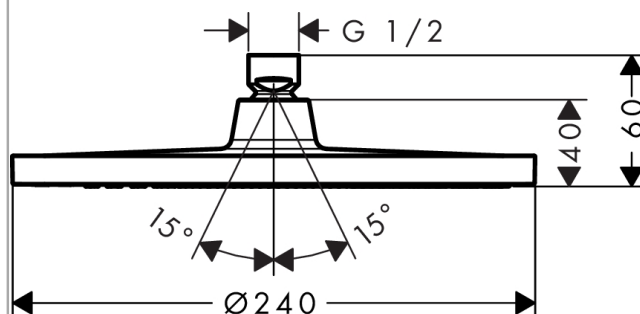

Crometta S

Kopfbrause 240 1jet

Oberflächen: **chrom** Artikelnummer: **26723000**

Beschreibung

Merkmale

- Brausekopfgröße: 240 mm
- Kopfbrause im Winkel verstellbar
- Strahlart: Rain
- Durchflussmenge Rain Strahl (bei 3 bar): 18 l/min
- vollverchromte Strahlscheibe
- Material Strahlscheibe: Kunststoff
- Montage: Decke oder Wand
- Anschlussgewinde G 1/2
- Anschlussgröße: DN15
- P-IX 28843/IIB

Technologie

Produktabbildung

Maßzeichnung

Durchflussdiagramm

Die Verbrauchswerte wurden praxisnah mit den dazugehörigen Armaturen (Thermostat/Mischer/Unterputzventil) gemessen.

Ihr Online-Fachhändler für:

hansgrohe