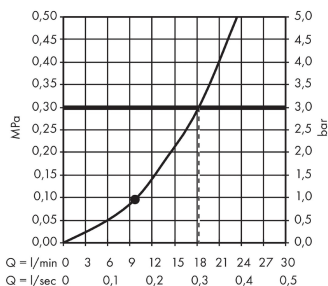

Crometta S

Kopfbrause 240 1jet

Oberflächen: **chrom** Artikelnummer: **26723000**

Beschreibung

Merkmale

- Brausekopfgröße: 240 mm
- Kopfbrause im Winkel verstellbar
- Strahlart: Rain
- Durchflussmenge Rain Strahl (bei 3 bar): 18 l/min
- vollverchromte Strahlscheibe
- Material Strahlscheibe: Kunststoff
- Montage: Decke oder Wand
- Anschlussgewinde G 1/2
- Anschlussgröße: DN15
- P-IX 28843/IIB

Technologie

Produktabbildung

Maßzeichnung

Durchflussdiagramm

Die Verbrauchswerte wurden praxisnah mit den dazugehörigen Armaturen (Thermostat/Mischer/Unterputzventil) gemessen.

Ihr Online-Fachhändler für:

hansgrohe