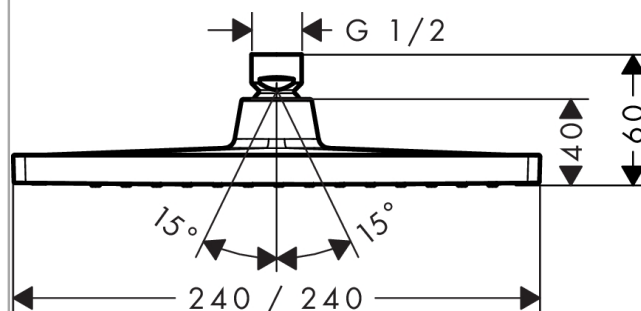

Crometta E

Kopfbrause 240 1jet LowPressure

Oberflächen: **chrom** Artikelnummer: **26722000**

Beschreibung

Merkmale

- Brausekopfgröße: 240 x 240 mm
- Kopfbrause im Winkel verstellbar
- Strahlart: Rain
- vollverchromte Strahlscheibe
- Material Strahlscheibe: Kunststoff
- Montage: Decke oder Wand
- Anschlussgewinde G 1/2
- Anschlussgröße: DN15
- P-IX 28844/IIB

Technologie

Designpreise

Produktabbildung

Maßzeichnung

Durchflussdiagramm

Die Verbrauchswerte wurden praxisnah mit den dazugehörigen Armaturen (Thermostat/Mischer/Unterputzventil) gemessen.