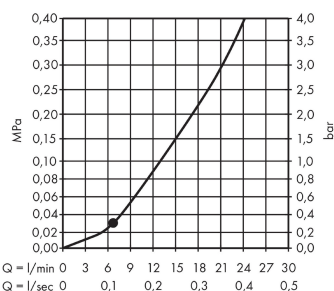

Crometta E

Kopfbrause 240 1jet LowPressure

Oberflächen: **chrom** Artikelnummer: **26722000**

Beschreibung

Merkmale

- Brausekopfgröße: 240 x 240 mm
- Kopfbrause im Winkel verstellbar
- Strahlart: Rain
- vollverchromte Strahlscheibe
- Material Strahlscheibe: Kunststoff
- Montage: Decke oder Wand
- Anschlussgewinde G 1/2
- Anschlussgröße: DN15
- P-IX 28844/IIB

Technologie

Designpreise

Produktabbildung

Maßzeichnung

Durchflussdiagramm

Die Verbrauchswerte wurden praxisnah mit den dazugehörigen Armaturen (Thermostat/Mischer/Unterputzventil) gemessen.