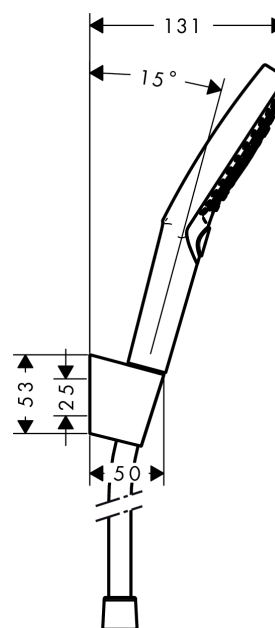

## Raindance Select S

Brausehalterset 120 mit Brauseschlauch 160 cm

Oberflächen: weiß/chrom Artikelnummer: 26721400

#### Merkmale

- Strahlart: RainAir, Rain, WhirlAir
- komfortable Strahlartenumstellung durch Select-Taste
- Brausekopfgröße: 125 mm
- brauseseitiger Drehwirbel gegen lästiges Verdrehen des Brauseschlauches
- maximale Durchflussmenge (bei 3 bar): 15 l/min
- verchromte Wandstütze aus Kunststoff

### Produktabbildung

### Maßzeichnung