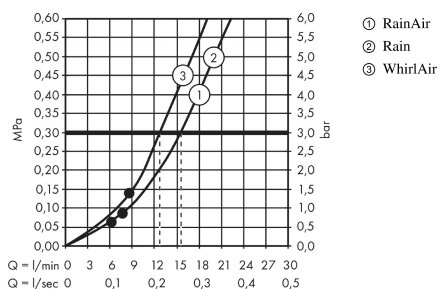

Durchflussdiagramm

Die Verbrauchswerte wurden praxisnah mit den dazugehörigen Armaturen (Thermostat/Mischer/Unterputzventil) gemessen.