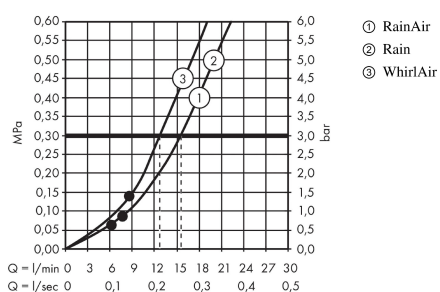

Raindance Select S
Brausehaltersset 120 mit Brauseschlauch 160 cm
 Oberflächen: **chrom** Artikelnummer: **26721000**

Beschreibung

Merkmale

- Strahlart: RainAir, Rain, WhirlAir
- komfortable Strahlartenumstellung durch Select-Taste
- Brausekopfgröße: 125 mm
- brauseseitiger Drehwirbel gegen lästiges Verdrehen des Brauseschlauches
- maximale Durchflussmenge (bei 3 bar): 15 l/min
- verchromte Wandstütze aus Kunststoff

Technologie

Produktabbildung

Maßzeichnung

Durchflussdiagramm

Die Verbrauchswerte wurden praxisnah mit den dazugehörigen Armaturen (Thermostat/Mischer/Unterputzventil) gemessen.