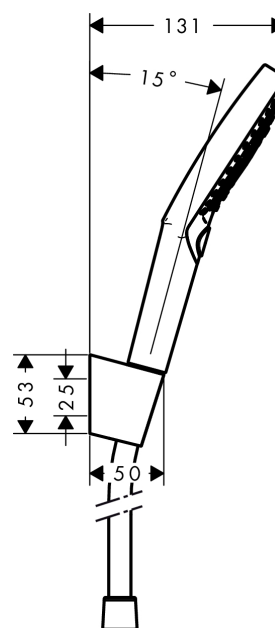

Raindance Select S
Brausehaltersset 120 mit Brauseschlauch 160 cm
 Oberflächen: **chrom** Artikelnummer: **26721000**

Beschreibung

Merkmale

- Strahlart: RainAir, Rain, WhirlAir
- komfortable Strahlartenumstellung durch Select-Taste
- Brausekopfgröße: 125 mm
- brauseseitiger Drehwirbel gegen lästiges Verdrehen des Brauseschlauches
- maximale Durchflussmenge (bei 3 bar): 15 l/min
- verchromte Wandstütze aus Kunststoff

Technologie

Produktabbildung

Maßzeichnung

Durchflussdiagramm

Die Verbrauchswerte wurden praxisnah mit den dazugehörigen Armaturen (Thermostat/Mischer/Unterputzventil) gemessen.