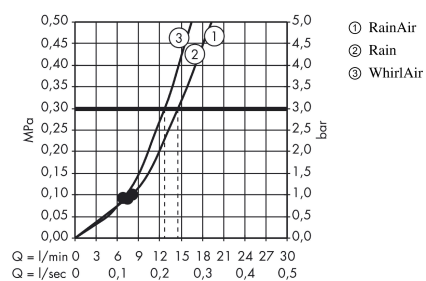

Raindance Select E

Brausehalterset 120 mit Brauseschlauch 160 cm

Oberflächen: weiß/chrom Artikelnummer: 26720400

Beschreibung

Merkmale

- Strahlart: RainAir, Rain, WhirlAir
- komfortable Strahlartenumstellung durch Select-Taste
- brauseseitiger Drehwirbel gegen lästiges Verdrehen des Brauseschlauches
- maximale Durchflussmenge (bei 3 bar): 15 l/min
- verchromte Wandstütze aus Kunststoff

Technologie

Produktabbildung

Maßzeichnung

Durchflussdiagramm

Die Verbrauchswerte wurden praxisnah mit den dazugehörigen Armaturen (Thermostat/Mischer/Unterputzventil) gemessen.

Ihr Online-Fachhändler für:

hansgrohe