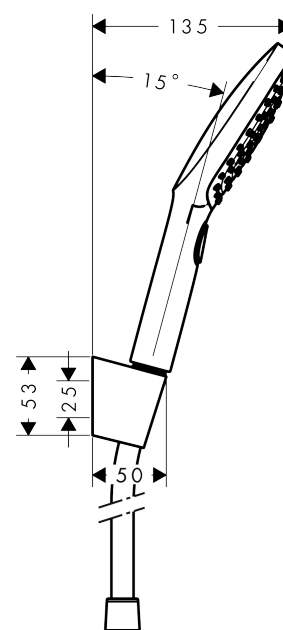

Raindance Select E

Brausehalterset 120 mit Brauseschlauch 160 cm

Oberflächen: weiß/chrom Artikelnummer: 26720400

Beschreibung

Merkmale

- Strahlart: RainAir, Rain, WhirlAir
- komfortable Strahlartenumstellung durch Select-Taste
- brauseseitiger Drehwirbel gegen lästiges Verdrehen des Brauseschlauches
- maximale Durchflussmenge (bei 3 bar): 15 l/min
- verchromte Wandstütze aus Kunststoff

Technologie

Produktabbildung

Maßzeichnung

Durchflussdiagramm

Die Verbrauchswerte wurden praxisnah mit den dazugehörigen Armaturen (Thermostat/Mischer/Unterputzventil) gemessen.

Ihr Online-Fachhändler für:

hansgrohe