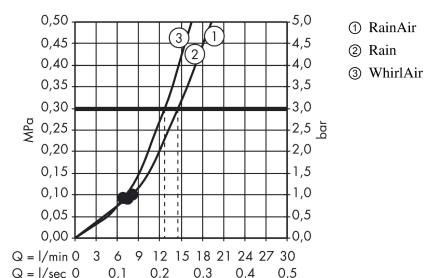

Raindance Select E
Brausehalterset 120 mit Brauseschlauch 160 cm
 Oberflächen: **chrom** Artikelnummer: **26720000**

Beschreibung

Merkmale

- Strahlart: RainAir, Rain, WhirlAir
- komfortable Strahlartenumstellung durch Select-Taste
- brauseseitiger Drehwirbel gegen lästiges Verdrehen des Brauseschlauches
- maximale Durchflussmenge (bei 3 bar): 15 l/min
- verchromte Wandstütze aus Kunststoff

Technologie

Produktabbildung

Maßzeichnung

Durchflussdiagramm

Die Verbrauchswerte wurden praxisnah mit den dazugehörigen Armaturen (Thermostat/Mischer/Unterputzventil) gemessen.