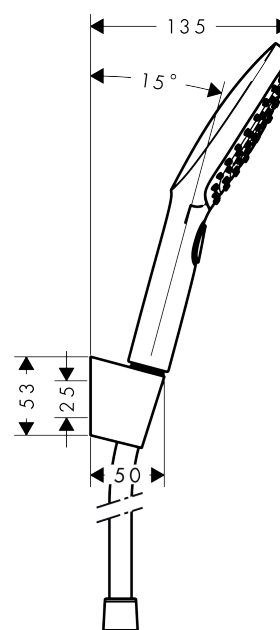

Raindance Select E
Brausehalterset 120 mit Brauseschlauch 160 cm
 Oberflächen: **chrom** Artikelnummer: **26720000**

Beschreibung

Merkmale

- Strahlart: RainAir, Rain, WhirlAir
- komfortable Strahlartenumstellung durch Select-Taste
- brauseseitiger Drehwirbel gegen lästiges Verdrehen des Brauseschlauches
- maximale Durchflussmenge (bei 3 bar): 15 l/min
- verchromte Wandstütze aus Kunststoff

Technologie

Produktabbildung

Maßzeichnung

Durchflussdiagramm

Die Verbrauchswerte wurden praxisnah mit den dazugehörigen Armaturen (Thermostat/Mischer/Unterputzventil) gemessen.