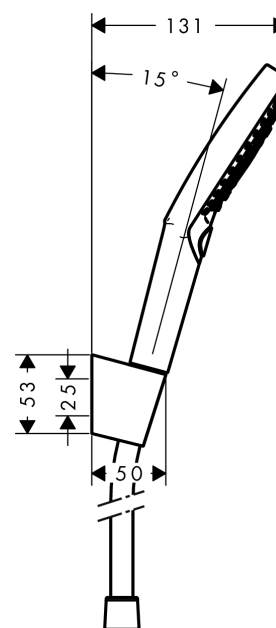

Raindance Select S

Brausehalterset 120 mit Brauseschlauch 125 cm

Oberflächen: weiß/chrom Artikelnummer: 26701400

Beschreibung

Merkmale

- Strahlart: RainAir, Rain, WhirlAir
- komfortable Strahlartenumstellung durch Select-Taste
- Brausekopfgröße: 125 mm
- brauseseitiger Drehwirbel gegen lästiges Verdrehen des Brauseschlauches
- maximale Durchflussmenge (bei 3 bar): 15 l/min
- verchromte Wandstütze aus Kunststoff

Technologie

Produktabbildung

Maßzeichnung

Durchflussdiagramm

Die Verbrauchswerte wurden praxisnah mit den dazugehörigen Armaturen (Thermostat/Mischer/Unterputzventil) gemessen.

Ihr Online-Fachhändler für:

hansgrohe