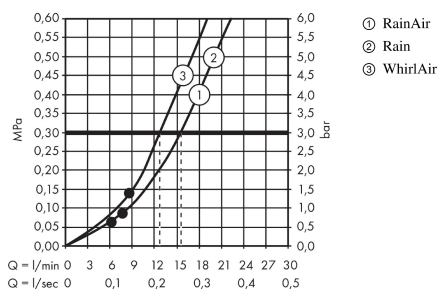

Raindance Select S

Brausehalterset 120 mit Brauseschlauch 125 cm

Oberflächen: weiß/chrom Artikelnummer: 26701400

Beschreibung

Merkmale

- Strahlart: RainAir, Rain, WhirlAir
- komfortable Strahlartenumstellung durch Select-Taste
- Brausekopfgröße: 125 mm
- brauseseitiger Drehwirbel gegen lästiges Verdrehen des Brauseschlauches
- maximale Durchflussmenge (bei 3 bar): 15 l/min
- verchromte Wandstütze aus Kunststoff

Technologie

Produktabbildung

Maßzeichnung

Durchflussdiagramm

Die Verbrauchswerte wurden praxisnah mit den dazugehörigen Armaturen (Thermostat/Mischer/Unterputzventil) gemessen.

Ihr Online-Fachhändler für:

hansgrohe