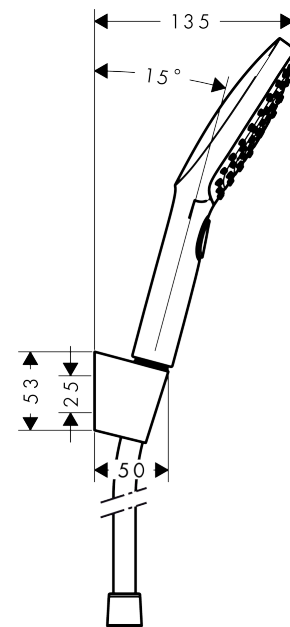

Raindance Select E

Brausehalterset 120 mit Brauseschlauch 125 cm

Oberflächen: weiß/chrom Artikelnummer: 26700400

Beschreibung

Merkmale

- Strahlart: RainAir, Rain, Massagestrahl
- komfortable Strahlartenumstellung durch Select-Taste
- brauseseitiger Drehwirbel gegen lästiges Verdrehen des Brauseschlauches
- maximale Durchflussmenge (bei 3 bar): 15 l/min
- verchromte Wandstütze aus Kunststoff

Technologie

Produktabbildung

Maßzeichnung

Durchflussdiagramm

Die Verbrauchswerte wurden praxisnah mit den dazugehörigen Armaturen (Thermostat/Mischer/Unterputzventil) gemessen.

Ihr Online-Fachhändler für:

hansgrohe