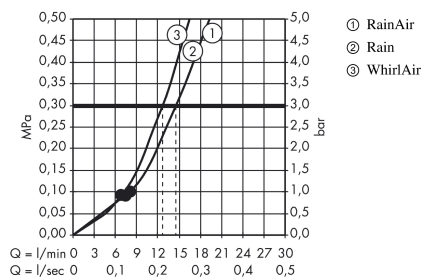

Raindance Select E

Brausehalterset 120 mit Brauseschlauch 125 cm

Oberflächen: weiß/chrom Artikelnummer: 26700400

Beschreibung

Merkmale

- Strahlart: RainAir, Rain, Massagestrahl
- komfortable Strahlartenumstellung durch Select-Taste
- brauseseitiger Drehwirbel gegen lästiges Verdrehen des Brauseschlauches
- maximale Durchflussmenge (bei 3 bar): 15 l/min
- verchromte Wandstütze aus Kunststoff

Technologie

Produktabbildung

Maßzeichnung

Durchflussdiagramm

Die Verbrauchswerte wurden praxisnah mit den dazugehörigen Armaturen (Thermostat/Mischer/Unterputzventil) gemessen.

Ihr Online-Fachhändler für:

hansgrohe