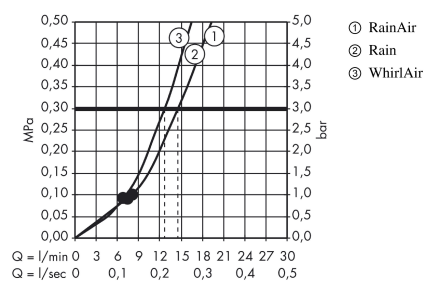

Durchflussdiagramm

Die Verbrauchswerte wurden praxisnah mit den dazugehörigen Armaturen (Thermostat/Mischer/Unterputzventil) gemessen.