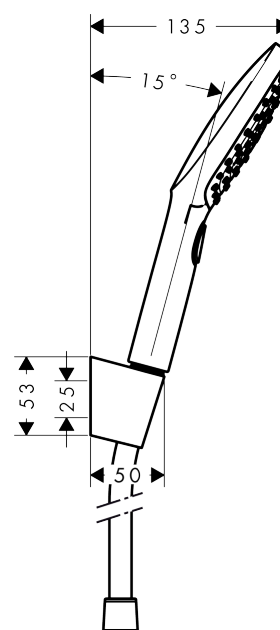

**Raindance Select E**  
**Brausehalterset 120 mit Brauseschlauch 125 cm**  
 Oberflächen: **chrom** Artikelnummer: **26700000**

### Merkmale

- Strahlart: RainAir, Rain, Massagestrahl
- komfortable Strahlartenumstellung durch Select-Taste
- brauseseitiger Drehwirbel gegen lästiges Verdrehen des Brauseschlauches
- maximale Durchflussmenge (bei 3 bar): 15 l/min
- verchromte Wandstütze aus Kunststoff

## Produktabbildung

## Maßzeichnung