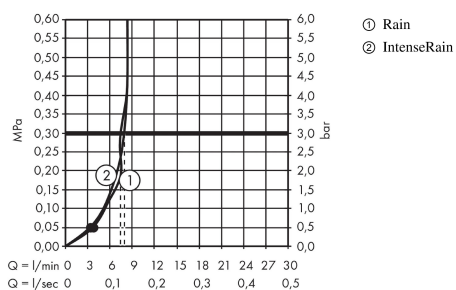

Crometta

Brausehalterset Vario EcoSmart mit Brauseschlauch 160 cm

Oberflächen: **weiß/chrom** Artikelnummer: **26694400**

Beschreibung

Merkmale

- Strahlart: Rain, IntenseRain
- Strahlartenumstellung durch drehbare Strahlscheibe
- Brausekopfgröße: 100 mm
- brauseseitiger Drehwirbel gegen lästiges Verdrehen des Brauseschlauches
- maximale Durchflussmenge (bei 3 bar): 9 l/min
- verchromte Wandstütze aus Kunststoff

Technologie

Produktabbildung

Maßzeichnung

Durchflussdiagramm

Die Verbrauchswerte wurden praxisnah mit den dazugehörigen Armaturen (Thermostat/Mischer/Unterputzventil) gemessen.

Ihr Online-Fachhändler für:

hansgrohe