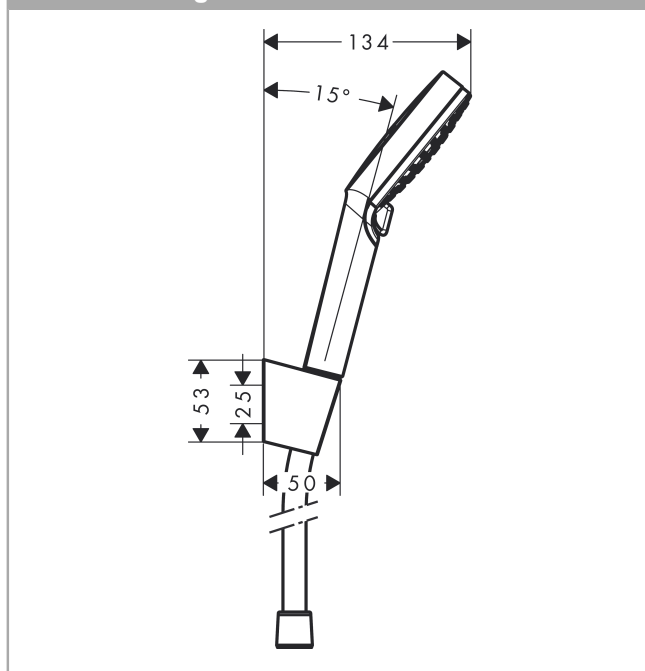

Crometta

Brausehalterset Vario EcoSmart mit Brauseschlauch 160 cm

Oberflächen: **weiß/chrom** Artikelnummer: **26694400**

Beschreibung

Merkmale

- Strahlart: Rain, IntenseRain
- Strahlartenumstellung durch drehbare Strahlscheibe
- Brausekopfgröße: 100 mm
- brauseseitiger Drehwirbel gegen lästiges Verdrehen des Brauseschlauches
- maximale Durchflussmenge (bei 3 bar): 9 l/min
- verchromte Wandstütze aus Kunststoff

Technologie

Produktabbildung

Maßzeichnung

Durchflussdiagramm

Die Verbrauchswerte wurden praxisnah mit den dazugehörigen Armaturen (Thermostat/Mischer/Unterputzventil) gemessen.

Ihr Online-Fachhändler für:

hansgrohe