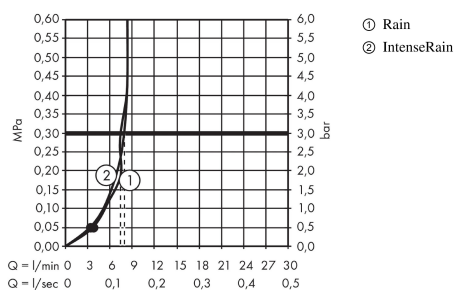

Crometta

Brausehalterset Vario EcoSmart mit Brauseschlauch 125 cm

Oberflächen: **weiß/chrom** Artikelnummer: **26693400**

Beschreibung

Merkmale

- Strahlart: Rain, IntenseRain
- Strahlartenumstellung durch drehbare Strahlscheibe
- Brausekopfgröße: 100 mm
- brauseseitiger Drehwirbel gegen lästiges Verdrehen des Brauseschlauches
- maximale Durchflussmenge (bei 3 bar): 9 l/min
- verchromte Wandstütze aus Kunststoff

Technologie

Produktabbildung

Maßzeichnung

Durchflussdiagramm

Die Verbrauchswerte wurden praxisnah mit den dazugehörigen Armaturen (Thermostat/Mischer/Unterputzventil) gemessen.

Ihr Online-Fachhändler für:

hansgrohe