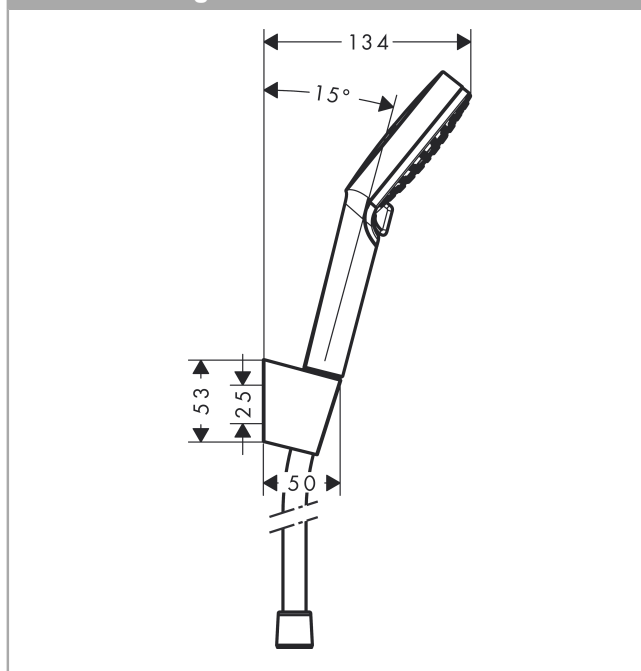

Crometta

Brausehalterset Vario EcoSmart mit Brauseschlauch 125 cm

Oberflächen: **weiß/chrom** Artikelnummer: **26693400**

Beschreibung

Merkmale

- Strahlart: Rain, IntenseRain
- Strahlartenumstellung durch drehbare Strahlscheibe
- Brausekopfgröße: 100 mm
- brauseseitiger Drehwirbel gegen lästiges Verdrehen des Brauseschlauches
- maximale Durchflussmenge (bei 3 bar): 9 l/min
- verchromte Wandstütze aus Kunststoff

Technologie

Produktabbildung

Maßzeichnung

Durchflussdiagramm

Die Verbrauchswerte wurden praxisnah mit den dazugehörigen Armaturen (Thermostat/Mischer/Unterputzventil) gemessen.

Ihr Online-Fachhändler für:

hansgrohe