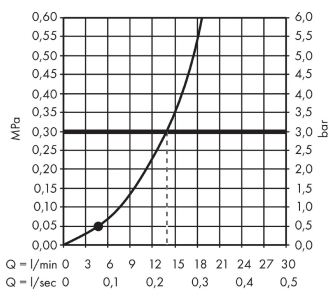

Crometta

Brausehalterset 1jet mit Brauseschlauch 125 cm

Oberflächen: **weiß/chrom** Artikelnummer: **26690400**

Beschreibung

Merkmale

- Strahlart: Rain
- Brausekopfgröße: 100 mm
- brauseseitiger Drehwirbel gegen lästiges Verdrehen des Brauseschlauches
- maximale Durchflussmenge (bei 3 bar): 14 l/min
- verchromte Wandstütze aus Kunststoff

Technologie

Produktabbildung

Maßzeichnung

Durchflussdiagramm

Die Verbrauchswerte wurden praxisnah mit den dazugehörigen Armaturen (Thermostat/Mischer/Unterputzventil) gemessen.

Ihr Online-Fachhändler für:

hansgrohe