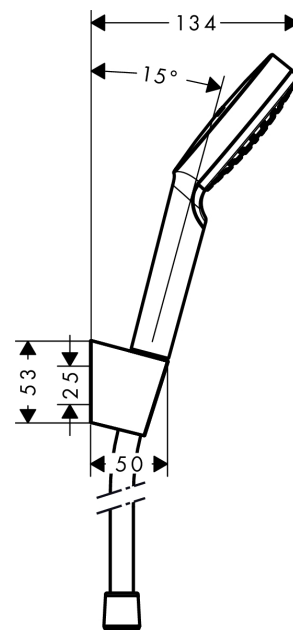

Crometta

Brausehalterset 1jet mit Brauseschlauch 125 cm

Oberflächen: **weiß/chrom** Artikelnummer: **26690400**

Beschreibung

Merkmale

- Strahlart: Rain
- Brausekopfgröße: 100 mm
- brauseseitiger Drehwirbel gegen lästiges Verdrehen des Brauseschlauches
- maximale Durchflussmenge (bei 3 bar): 14 l/min
- verchromte Wandstütze aus Kunststoff

Technologie

Produktabbildung

Maßzeichnung

Durchflussdiagramm

Die Verbrauchswerte wurden praxisnah mit den dazugehörigen Armaturen (Thermostat/Mischer/Unterputzventil) gemessen.

Ihr Online-Fachhändler für:

hansgrohe