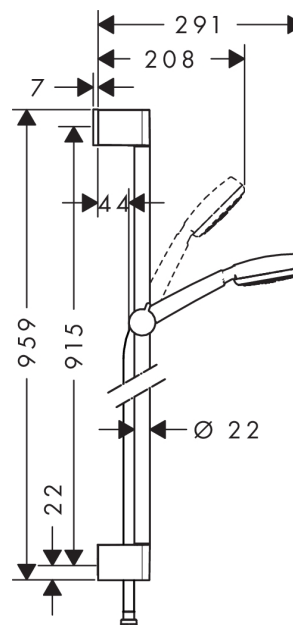

Maßzeichnung