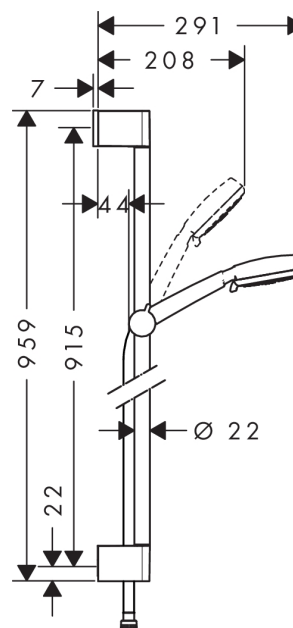

## Crometta 100

Brauseset Vario mit Brausestange 90 cm

Oberflächen: **weiß/chrom** Artikelnummer: **26657400**

#### Merkmale

- Strahlart: Rain, Normalstrahl, Shampoostrahl, Massagestrahl
- Strahlartenumstellung durch drehbare Strahlscheibe
- Brausekopfgröße: 100 mm
- ohne Drehwirbel
- um 45° verstellbarer Neigungswinkel des Schiebers
- maximale Durchflussmenge (bei 3 bar): 18 l/min
- verchromte Wandstütze aus Kunststoff

### Maßzeichnung