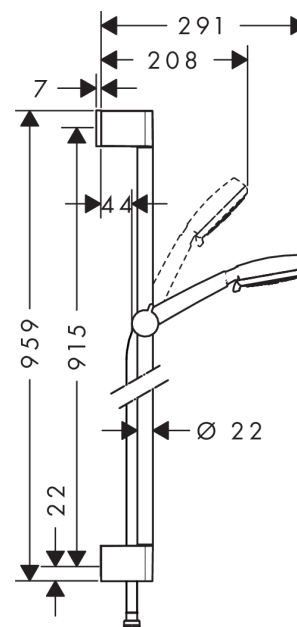

Maßzeichnung