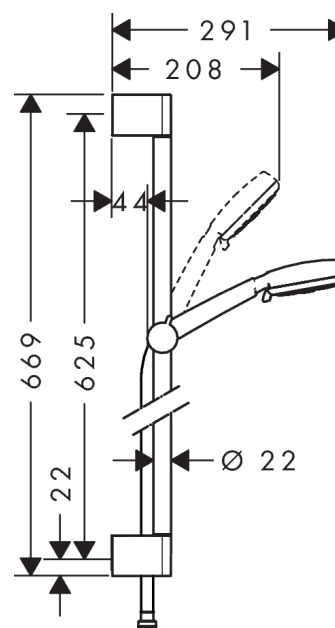

Crometta 100

Brauseset Multi EcoSmart mit Brausestange 65 cm

Oberflächen: **weiß/chrom** Artikelnummer: **26653400**

Beschreibung

Merkmale

- Strahlart: SoftRain, IntenseRain, Massagestrahl
- komfortable Strahlartenumstellung durch Select-Taste
- Brausekopfgröße: 100 mm
- ohne Drehwirbel
- um 45° verstellbarer Neigungswinkel des Schiebers
- maximale Durchflussmenge (bei 3 bar): 9 l/min
- verchromte Wandstütze aus Kunststoff

Technologie

Produktabbildung

Maßzeichnung