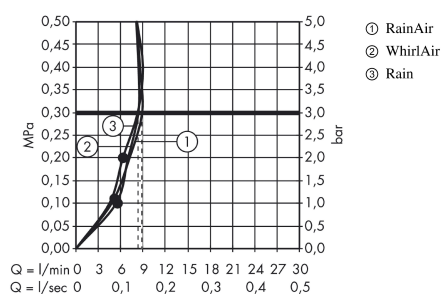

Durchflussdiagramm

Die Verbrauchswerte wurden praxisnah mit den dazugehörigen Armaturen (Thermostat/Mischer/Unterputzventil) gemessen.