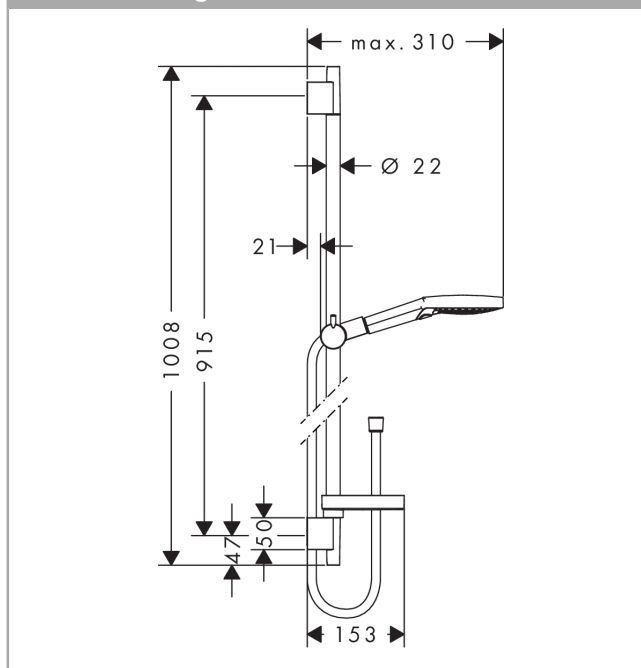

### Merkmale

- Strahlart: RainAir, WhirlAir, Rain
- komfortable Strahlartenumstellung durch Select-Taste
- brauseseitiger Drehwirbel gegen lästiges Verdrehen des Brauseschlauches
- Neigungswinkel um 90° verstellbar, Schieber schwenkt nach links und rechts sowie oben und unten
- maximale Durchflussmenge (bei 3 bar): 9 l/min
- verchromte Wandstütze aus Kunststoff

## Maßzeichnung