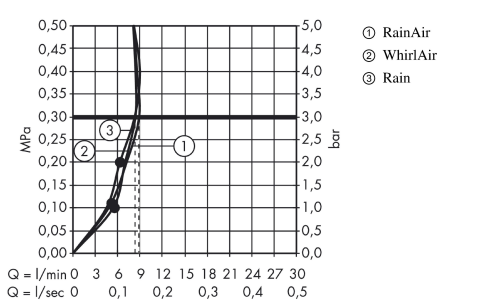

Raindance Select S

Brauseset 120 3jet EcoSmart mit Brausestange 65 cm und Seifenschale

Oberflächen: **chrom** Artikelnummer: **26632000**

Beschreibung

Merkmale

- Strahlart: WhirlAir, Rain, RainAir
- komfortable Strahlartenumstellung durch Select-Taste
- Brausekopfgröße: 125 mm
- brauseseitiger Drehwirbel gegen lästiges Verdrehen des Brauseschlauches
- Neigungswinkel um 90° verstellbar, Schieber schwenkt nach links und rechts sowie oben und unten
- maximale Durchflussmenge (bei 3 bar): 9 l/min
- verchromte Wandstütze aus Kunststoff

Technologie

Produktabbildung

Maßzeichnung

Durchflussdiagramm

Die Verbrauchswerte wurden praxisnah mit den dazugehörigen Armaturen (Thermostat/Mischer/Unterputzventil) gemessen.

Die Verbrauchswerte wurden praxisnah mit den dazugehörigen Armaturen (Thermostat/Mischer/Unterputzventil) gemessen.