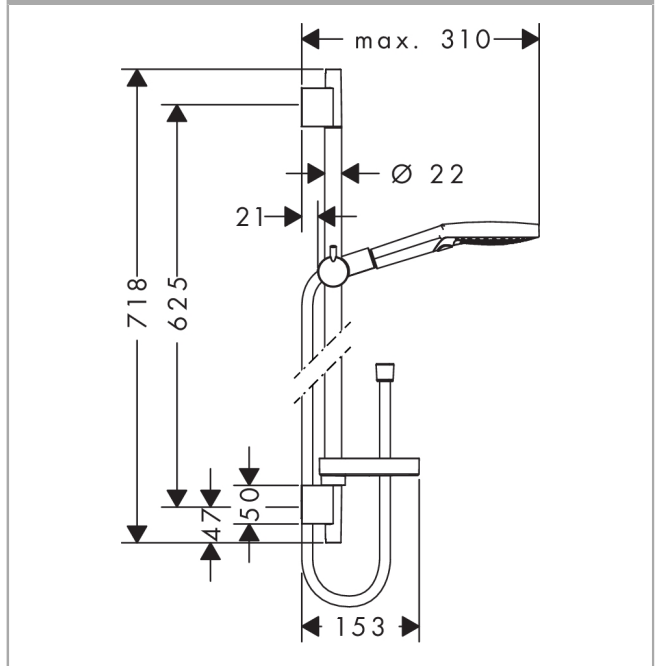

Raindance Select S

Brauseset 120 3jet EcoSmart mit Brausestange 65 cm und Seifenschale

Oberflächen: **chrom** Artikelnummer: **26632000**

Beschreibung

Merkmale

- Strahlart: WhirlAir, Rain, RainAir
- komfortable Strahlartenumstellung durch Select-Taste
- Brausekopfgröße: 125 mm
- brauseseitiger Drehwirbel gegen lästiges Verdrehen des Brauseschlauches
- Neigungswinkel um 90° verstellbar, Schieber schwenkt nach links und rechts sowie oben und unten
- maximale Durchflussmenge (bei 3 bar): 9 l/min
- verchromte Wandstütze aus Kunststoff

Technologie

Produktabbildung

Maßzeichnung

Durchflussdiagramm

Die Verbrauchswerte wurden praxisnah mit den dazugehörigen Armaturen (Thermostat/Mischer/Unterputzventil) gemessen.

Die Verbrauchswerte wurden praxisnah mit den dazugehörigen Armaturen (Thermostat/Mischer/Unterputzventil) gemessen.

Raindance Select S

Brausetag 120 3jet EcoSmart mit Brausestange 65 cm und Seifenschale

Oberflächen: **chrom** Artikelnummer: **26632000**

Einbaubeispiel