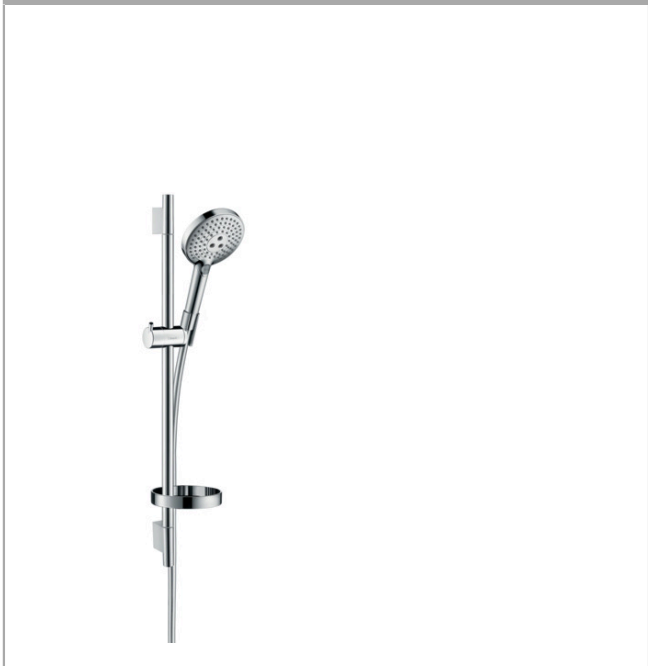

Raindance Select S

Brauseset 120 3jet EcoSmart mit Brausestange 65 cm und Seifenschale

Oberflächen: **chrom** Artikelnummer: **26632000**

Beschreibung

Merkmale

- Strahlart: WhirlAir, Rain, RainAir
- komfortable Strahlartenumstellung durch Select-Taste
- Brausekopfgröße: 125 mm
- brauseseitiger Drehwirbel gegen lästiges Verdrehen des Brauseschlauches
- Neigungswinkel um 90° verstellbar, Schieber schwenkt nach links und rechts sowie oben und unten
- maximale Durchflussmenge (bei 3 bar): 9 l/min
- verchromte Wandstütze aus Kunststoff

Technologie

Produktabbildung