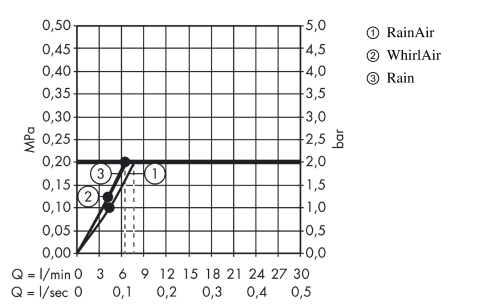

Raindance Select S

Brauseset 120 3jet EcoSmart mit Brausestange 65 cm und Seifenschale

Oberflächen: **chrom** Artikelnummer: **26632000**

Beschreibung

Merkmale

- Strahlart: WhirlAir, Rain, RainAir
- komfortable Strahlartenumstellung durch Select-Taste
- Brausekopfgröße: 125 mm
- brauseseitiger Drehwirbel gegen lästiges Verdrehen des Brauseschlauches
- Neigungswinkel um 90° verstellbar, Schieber schwenkt nach links und rechts sowie oben und unten
- maximale Durchflussmenge (bei 3 bar): 9 l/min
- verchromte Wandstütze aus Kunststoff

Technologie

Produktabbildung

Maßzeichnung

Durchflussdiagramm

Die Verbrauchswerte wurden praxisnah mit den dazugehörigen Armaturen (Thermostat/Mischer/Unterputzventil) gemessen.

Die Verbrauchswerte wurden praxisnah mit den dazugehörigen Armaturen (Thermostat/Mischer/Unterputzventil) gemessen.