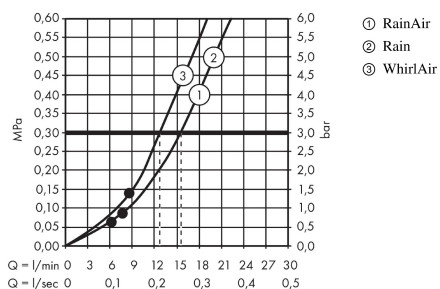

Raindance Select S
Brauseset 120 3jet mit Brausestange 90 cm und Seifenschale
 Oberflächen: **chrom** Artikelnummer: **26631000**

Beschreibung

Merkmale

- Strahlart: Rain, RainAir, WhirlAir
- komfortable Strahlartenumstellung durch Select-Taste
- Brausekopfgröße: 125 mm
- brauseseitiger Drehwirbel gegen lästiges Verdrehen des Brauseschlauches
- Neigungswinkel um 90° verstellbar, Schieber schwenkt nach links und rechts sowie oben und unten
- maximale Durchflussmenge (bei 3 bar): 15 l/min
- verchromte Wandstütze aus Kunststoff

Technologie

Produktabbildung

Maßzeichnung

Durchflussdiagramm

Die Verbrauchswerte wurden praxisnah mit den dazugehörigen Armaturen (Thermostat/Mischer/Unterputzventil) gemessen.

Ihr Online-Fachhändler für:

hansgrohe