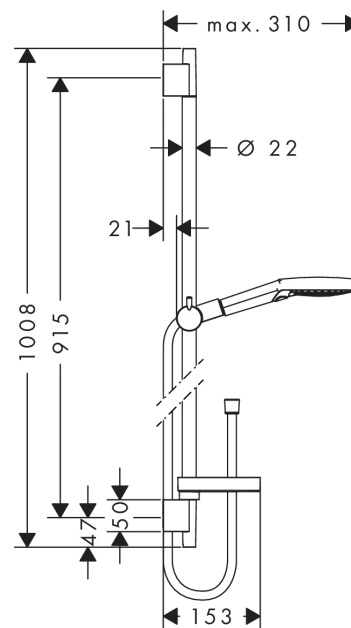

Raindance Select S
Brauseset 120 3jet mit Brausestange 90 cm und Seifenschale
 Oberflächen: **chrom** Artikelnummer: **26631000**

Beschreibung

Merkmale

- Strahlart: Rain, RainAir, WhirlAir
- komfortable Strahlartenumstellung durch Select-Taste
- Brausekopfgröße: 125 mm
- brauseseitiger Drehwirbel gegen lästiges Verdrehen des Brauseschlauches
- Neigungswinkel um 90° verstellbar, Schieber schwenkt nach links und rechts sowie oben und unten
- maximale Durchflussmenge (bei 3 bar): 15 l/min
- verchromte Wandstütze aus Kunststoff

Technologie

Produktabbildung

Maßzeichnung

Durchflussdiagramm

Die Verbrauchswerte wurden praxisnah mit den dazugehörigen Armaturen (Thermostat/Mischer/Unterputzventil) gemessen.

Ihr Online-Fachhändler für:

hansgrohe

Raindance Select S
Brauset set 120 3jet mit Brausestange 90 cm und Seifenschale
Oberflächen: **chrom** Artikelnummer: **26631000**

Einbaubeispiel