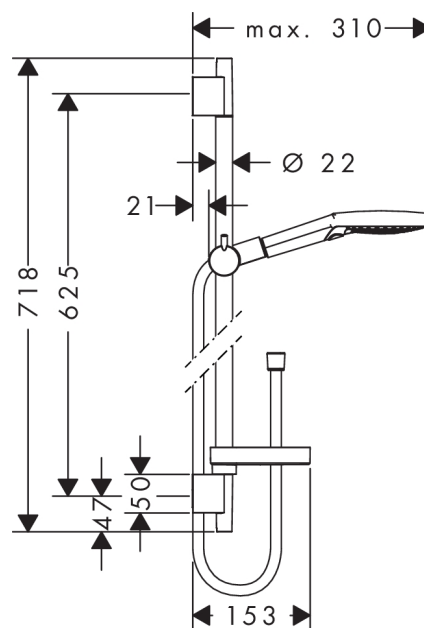

Raindance Select S
Brauseset 120 3jet mit Brausestange 65 cm und Seifenschale
 Oberflächen: **weiß/chrom** Artikelnummer: **26630400**

Beschreibung

Merkmale

- Strahlart: Rain, RainAir, WhirlAir
- komfortable Strahlartenumstellung durch Select-Taste
- Brausekopfgröße: 125 mm
- brauseseitiger Drehwirbel gegen lästiges Verdrehen des Brauseschlauches
- Neigungswinkel um 90° verstellbar, Schieber schwenkt nach links und rechts sowie oben und unten
- maximale Durchflussmenge (bei 3 bar): 15 l/min
- verchromte Wandstütze aus Kunststoff

Technologie

Produktabbildung

Maßzeichnung

Durchflussdiagramm

Die Verbrauchswerte wurden praxisnah mit den dazugehörigen Armaturen (Thermostat/Mischer/Unterputzventil) gemessen.

Ihr Online-Fachhändler für:

hansgrohe

Raindance Select S

Brauset set 120 3jet mit Brausestange 65 cm und Seifenschale

Oberflächen: weiß/chrom Artikelnummer: 26630400

Einbaubeispiel