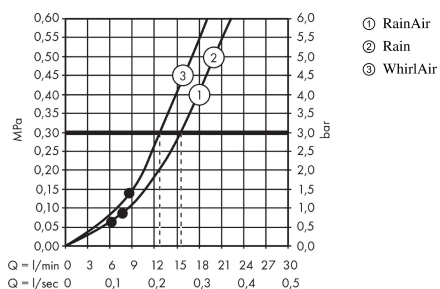

Raindance Select S
Brauseset 120 3jet mit Brausestange 65 cm und Seifenschale
 Oberflächen: **weiß/chrom** Artikelnummer: **26630400**

Beschreibung

Merkmale

- Strahlart: Rain, RainAir, WhirlAir
- komfortable Strahlartenumstellung durch Select-Taste
- Brausekopfgröße: 125 mm
- brauseseitiger Drehwirbel gegen lästiges Verdrehen des Brauseschlauches
- Neigungswinkel um 90° verstellbar, Schieber schwenkt nach links und rechts sowie oben und unten
- maximale Durchflussmenge (bei 3 bar): 15 l/min
- verchromte Wandstütze aus Kunststoff

Technologie

Produktabbildung

Maßzeichnung

Durchflussdiagramm

Die Verbrauchswerte wurden praxisnah mit den dazugehörigen Armaturen (Thermostat/Mischer/Unterputzventil) gemessen.

Ihr Online-Fachhändler für:

hansgrohe