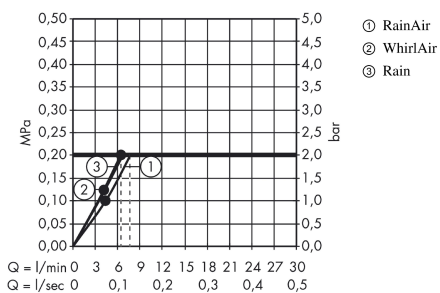

Raindance Select E
Brauseset 120 3jet EcoSmart mit Brausestange 90 cm und Seifenschale
 Oberflächen: **chrom** Artikelnummer: **26623000**

Beschreibung

Merkmale

- Strahlart: RainAir, Rain, WhirlAir
- komfortable Strahlartenumstellung durch Select-Taste
- Brausekopfgröße: 120 mm
- brauseseitiger Drehwirbel gegen lästiges Verdrehen des Brauseschlauches
- Neigungswinkel um 90° verstellbar, Schieber schwenkt nach links und rechts sowie oben und unten
- maximale Durchflussmenge (bei 3 bar): 9 l/min
- verchromte Wandstütze aus Kunststoff

Technologie

Produktabbildung

Maßzeichnung

Durchflussdiagramm

Die Verbrauchswerte wurden praxisnah mit den dazugehörigen Armaturen (Thermostat/Mischer/Unterputzventil) gemessen.

Die Verbrauchswerte wurden praxisnah mit den dazugehörigen Armaturen (Thermostat/Mischer/Unterputzventil) gemessen.