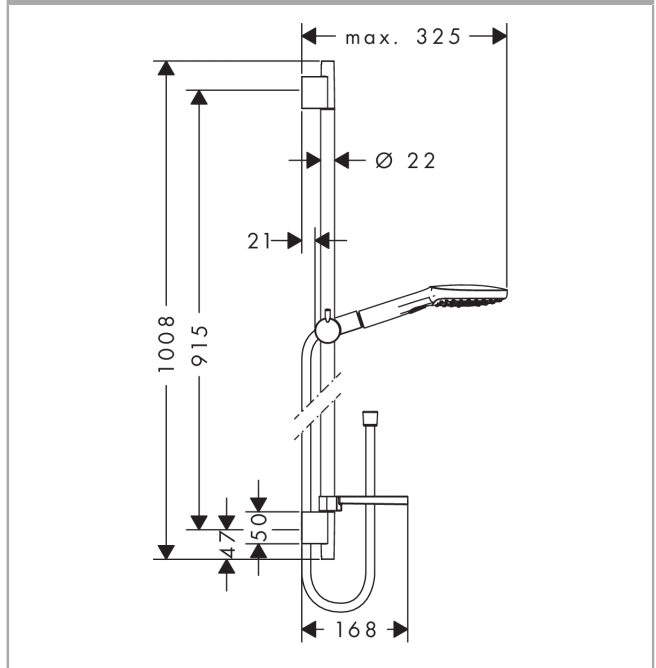

Raindance Select E
Brauseset 120 3jet EcoSmart mit Brausestange 90 cm und Seifenschale
 Oberflächen: **chrom** Artikelnummer: **26623000**

Beschreibung

Merkmale

- Strahlart: RainAir, Rain, WhirlAir
- komfortable Strahlartenumstellung durch Select-Taste
- Brausekopfgröße: 120 mm
- brauseseitiger Drehwirbel gegen lästiges Verdrehen des Brauseschlauches
- Neigungswinkel um 90° verstellbar, Schieber schwenkt nach links und rechts sowie oben und unten
- maximale Durchflussmenge (bei 3 bar): 9 l/min
- verchromte Wandstütze aus Kunststoff

Technologie

Produktabbildung

Maßzeichnung

Durchflussdiagramm

Die Verbrauchswerte wurden praxisnah mit den dazugehörigen Armaturen (Thermostat/Mischer/Unterputzventil) gemessen.

Die Verbrauchswerte wurden praxisnah mit den dazugehörigen Armaturen (Thermostat/Mischer/Unterputzventil) gemessen.

Raindance Select E

Brauseset 120 3jet EcoSmart mit Brausestange 90 cm und Seifenschale

Oberflächen: **chrom** Artikelnummer: **26623000**

Einbaubeispiel