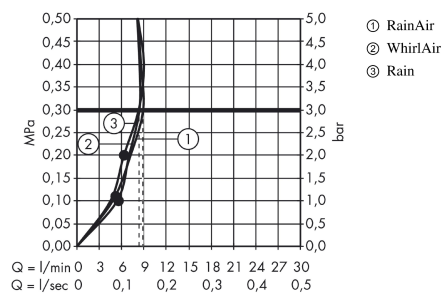

Raindance Select E
Brauseset 120 3jet EcoSmart mit Brausestange 90 cm und Seifenschale
 Oberflächen: **chrom** Artikelnummer: **26623000**

Beschreibung

Merkmale

- Strahlart: RainAir, Rain, WhirlAir
- komfortable Strahlartenumstellung durch Select-Taste
- Brausekopfgröße: 120 mm
- brauseseitiger Drehwirbel gegen lästiges Verdrehen des Brauseschlauches
- Neigungswinkel um 90° verstellbar, Schieber schwenkt nach links und rechts sowie oben und unten
- maximale Durchflussmenge (bei 3 bar): 9 l/min
- verchromte Wandstütze aus Kunststoff

Technologie

Produktabbildung

Maßzeichnung

Durchflussdiagramm

Die Verbrauchswerte wurden praxisnah mit den dazugehörigen Armaturen (Thermostat/Mischer/Unterputzventil) gemessen.

Die Verbrauchswerte wurden praxisnah mit den dazugehörigen Armaturen (Thermostat/Mischer/Unterputzventil) gemessen.