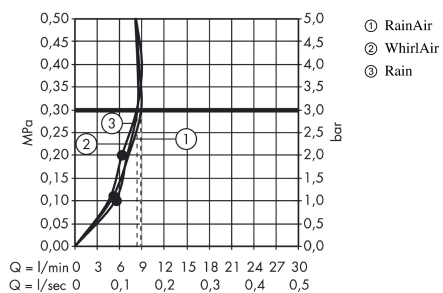

Raindance Select E

Brauseset 120 3jet EcoSmart mit Brausestange 65 cm und Seifenschale

Oberflächen: **chrom** Artikelnummer: **26622000**

Beschreibung

Merkmale

- Strahlart: Rain, RainAir, WhirlAir
- komfortable Strahlartenumstellung durch Select-Taste
- Brausekopfgröße: 120 mm
- brauseseitiger Drehwirbel gegen lästiges Verdrehen des Brauseschlauches
- Neigungswinkel um 90° verstellbar, Schieber schwenkt nach links und rechts sowie oben und unten
- maximale Durchflussmenge (bei 3 bar): 9 l/min
- verchromte Wandstütze aus Kunststoff

Technologie

Produktabbildung

Maßzeichnung

Durchflussdiagramm

Die Verbrauchswerte wurden praxisnah mit den dazugehörigen Armaturen (Thermostat/Mischer/Unterputzventil) gemessen.

Die Verbrauchswerte wurden praxisnah mit den dazugehörigen Armaturen (Thermostat/Mischer/Unterputzventil) gemessen.