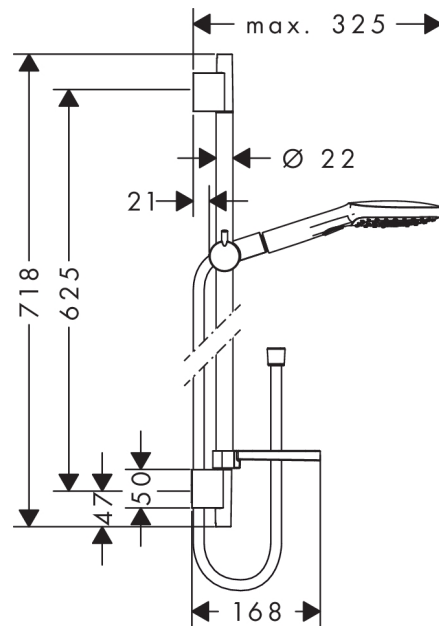

Raindance Select E

Brauseset 120 3jet EcoSmart mit Brausestange 65 cm und Seifenschale

Oberflächen: **chrom** Artikelnummer: **26622000**

Beschreibung

Merkmale

- Strahlart: Rain, RainAir, WhirlAir
- komfortable Strahlartenumstellung durch Select-Taste
- Brausekopfgröße: 120 mm
- brauseseitiger Drehwirbel gegen lästiges Verdrehen des Brauseschlauches
- Neigungswinkel um 90° verstellbar, Schieber schwenkt nach links und rechts sowie oben und unten
- maximale Durchflussmenge (bei 3 bar): 9 l/min
- verchromte Wandstütze aus Kunststoff

Technologie

Produktabbildung

Maßzeichnung

Durchflussdiagramm

Die Verbrauchswerte wurden praxisnah mit den dazugehörigen Armaturen (Thermostat/Mischer/Unterputzventil) gemessen.

Die Verbrauchswerte wurden praxisnah mit den dazugehörigen Armaturen (Thermostat/Mischer/Unterputzventil) gemessen.

Raindance Select E

Brauseset 120 3jet EcoSmart mit Brausestange 65 cm und Seifenschale

Oberflächen: **chrom** Artikelnummer: **26622000**

Einbaubeispiel