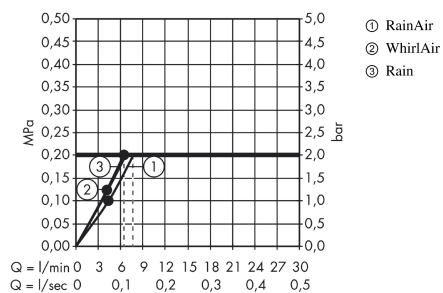

Raindance Select E

Brauseset 120 3jet EcoSmart mit Brausestange 65 cm und Seifenschale

Oberflächen: **chrom** Artikelnummer: **26622000**

Beschreibung

Merkmale

- Strahlart: Rain, RainAir, WhirlAir
- komfortable Strahlartenumstellung durch Select-Taste
- Brausekopfgröße: 120 mm
- brauseseitiger Drehwirbel gegen lästiges Verdrehen des Brauseschlauches
- Neigungswinkel um 90° verstellbar, Schieber schwenkt nach links und rechts sowie oben und unten
- maximale Durchflussmenge (bei 3 bar): 9 l/min
- verchromte Wandstütze aus Kunststoff

Technologie

Produktabbildung

Maßzeichnung

Durchflussdiagramm

Die Verbrauchswerte wurden praxisnah mit den dazugehörigen Armaturen (Thermostat/Mischer/Unterputzventil) gemessen.

Die Verbrauchswerte wurden praxisnah mit den dazugehörigen Armaturen (Thermostat/Mischer/Unterputzventil) gemessen.