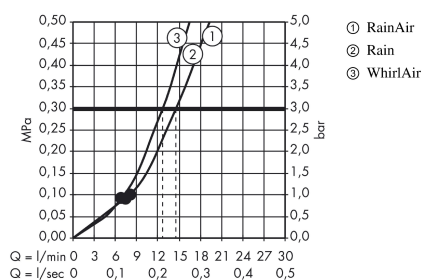

Raindance Select E
Brauseset 120 3jet mit Brausestange 90 cm und Seifenschale
 Oberflächen: **weiß/chrom** Artikelnummer: **26621400**

Beschreibung

Merkmale

- Strahlart: RainAir, Rain, WhirlAir
- komfortable Strahlartenumstellung durch Select-Taste
- Brausekopfgröße: 120 mm
- brauseseitiger Drehwirbel gegen lästiges Verdrehen des Brauseschlauches
- Neigungswinkel um 90° verstellbar, Schieber schwenkt nach links und rechts sowie oben und unten
- maximale Durchflussmenge (bei 3 bar): 15 l/min
- verchromte Wandstütze aus Kunststoff

Technologie

Produktabbildung

Maßzeichnung

Durchflussdiagramm

Die Verbrauchswerte wurden praxisnah mit den dazugehörigen Armaturen (Thermostat/Mischer/Unterputzventil) gemessen.

Raindance Select E
Brauseset 120 3jet mit Brausestange 90 cm und Seifenschale
Oberflächen: **weiß/chrom** Artikelnummer: **26621400**