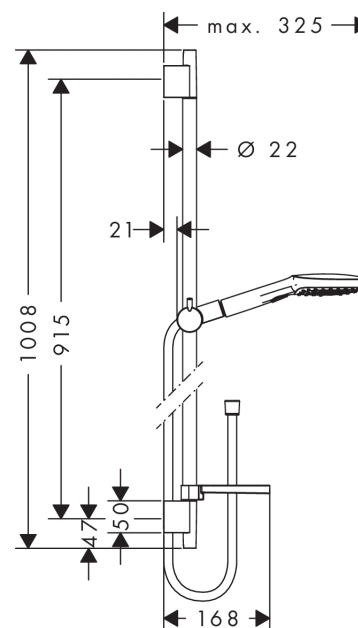

Raindance Select E
Brauseset 120 3jet mit Brausestange 90 cm und Seifenschale
 Oberflächen: **weiß/chrom** Artikelnummer: **26621400**

Beschreibung

Merkmale

- Strahlart: RainAir, Rain, WhirlAir
- komfortable Strahlartenumstellung durch Select-Taste
- Brausekopfgröße: 120 mm
- brauseseitiger Drehwirbel gegen lästiges Verdrehen des Brauseschlauches
- Neigungswinkel um 90° verstellbar, Schieber schwenkt nach links und rechts sowie oben und unten
- maximale Durchflussmenge (bei 3 bar): 15 l/min
- verchromte Wandstütze aus Kunststoff

Technologie

Produktabbildung

Maßzeichnung

Durchflussdiagramm

Die Verbrauchswerte wurden praxisnah mit den dazugehörigen Armaturen (Thermostat/Mischer/Unterputzventil) gemessen.

Raindance Select E
Brauseset 120 3jet mit Brausestange 90 cm und Seifenschale
Oberflächen: **weiß/chrom** Artikelnummer: **26621400**

Einbaubeispiel