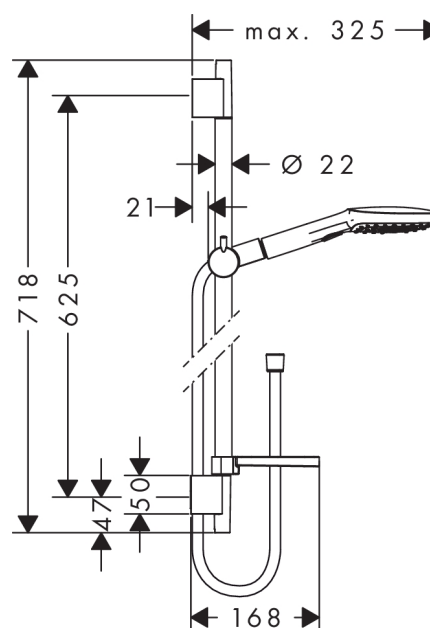

### Merkmale

- Strahlart: Rain, RainAir, WhirlAir
- komfortable Strahlartenumstellung durch Select-Taste
- Brausekopfgröße: 120 mm
- brauseseitiger Drehwirbel gegen lästiges Verdrehen des Brauseschlauches
- Neigungswinkel um 90° verstellbar, Schieber schwenkt nach links und rechts sowie oben und unten
- maximale Durchflussmenge (bei 3 bar): 15 l/min

## Produktabbildung

## Maßzeichnung

## Durchflussdiagramm

Die Verbrauchswerte wurden praxisnah mit den dazugehörigen Armaturen (Thermostat/Mischer/Unterputzventil) gemessen.

**Raindance Select E**  
**Brauset set 120 3jet mit Brausestange 65 cm und Seifenschale**  
Oberflächen: **weiß/chrom** Artikelnummer: **26620400**