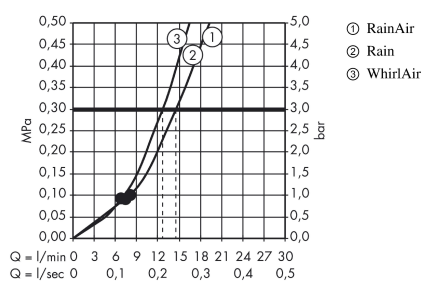

Durchflussdiagramm

Die Verbrauchswerte wurden praxisnah mit den dazugehörigen Armaturen (Thermostat/Mischer/Unterputzventil) gemessen.