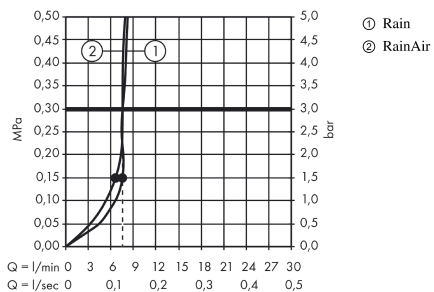

Raindance Select E
Kopfbrause 300 2jet EcoSmart mit Deckenanschluss
Oberflächen: **chrom** Artikelnummer: **26608000**

Durchflussdiagramm

Die Verbrauchswerte wurden praxisnah mit den dazugehörigen Armaturen (Thermostat/Mischer/Unterputzventil) gemessen.