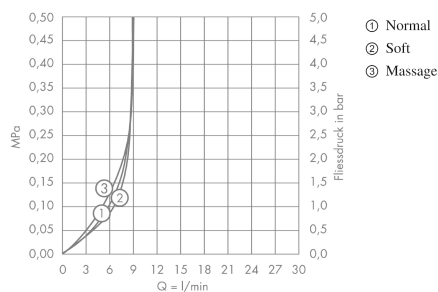

Clubmaster

Kopfbrause 3jet EcoSmart mit Brausearm

Oberflächen: **chrom** Artikelnummer: **26606000**

Beschreibung

Merkmale

- Brausekopfgröße: 85 mm
- Brausearmlänge 165 mm
- Kopfbrause im Winkel verstellbar
- Strahlart: Normalstrahl, Softstrahl, Massagestrahl
- Durchfußmenge Softstrahl (bei 3 bar): 9 l/min
- Durchflussmenge Normalstrahl (bei 3 bar): 9 l/min
- Durchflussmenge Massagestrahl (bei 3 bar): 9 l/min
- graue Strahlscheibe
- Material Strahlscheibe: Kunststoff
- Montage: Wand
- Anschlussgewinde G 1/2
- Anschlussgröße: DN15

Technologie

Produktabbildung

Maßzeichnung

Durchflussdiagramm

Die Verbrauchswerte wurden praxisnah mit den dazugehörigen Armaturen (Thermostat/Mischer/Unterputzventil) gemessen.