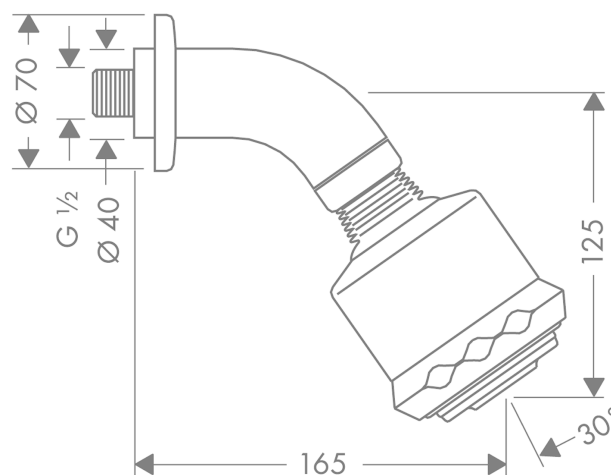

Clubmaster

Kopfbrause 3jet EcoSmart mit Brausearm

Oberflächen: **chrom** Artikelnummer: **26606000**

Beschreibung

Merkmale

- Brausekopfgröße: 85 mm
- Brausearmlänge 165 mm
- Kopfbrause im Winkel verstellbar
- Strahlart: Normalstrahl, Softstrahl, Massagestrahl
- Durchfußmenge Softstrahl (bei 3 bar): 9 l/min
- Durchflussmenge Normalstrahl (bei 3 bar): 9 l/min
- Durchflussmenge Massagestrahl (bei 3 bar): 9 l/min
- graue Strahlscheibe
- Material Strahlscheibe: Kunststoff
- Montage: Wand
- Anschlussgewinde G 1/2
- Anschlussgröße: DN15

Technologie

Produktabbildung

Maßzeichnung

Durchflussdiagramm

Die Verbrauchswerte wurden praxisnah mit den dazugehörigen Armaturen (Thermostat/Mischer/Unterputzventil) gemessen.