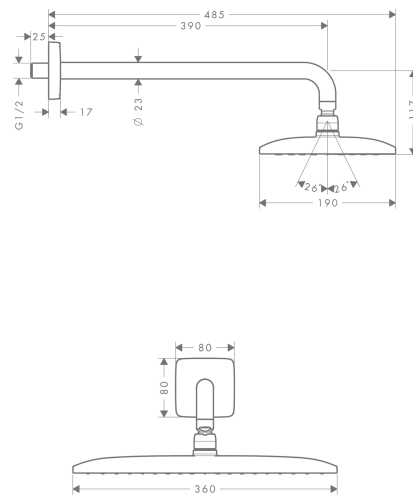

Raindance E

Kopfbrause 360 1jet EcoSmart mit Brausearm

Oberflächen: **chrom** Artikelnummer: **26605000**

Beschreibung

Merkmale

- Brausekopfgröße: 360 x 190 mm
- Brausearmlänge 390 mm
- Kopfbrause im Winkel verstellbar
- Strahlart: RainAir
- Durchflussmenge RainAir Strahl (bei 3 bar): 9 l/min
- vollverchromte Strahlscheibe
- Material Strahlscheibe: Metall
- Montage: Wand
- Anschlussgewinde G 1/2
- Anschlussgröße: DN15

Technologie

Produktabbildung

Maßzeichnung

Durchflussdiagramm

Die Verbrauchswerte wurden praxisnah mit den dazugehörigen Armaturen (Thermostat/Mischer/Unterputzventil) gemessen.

Raindance E

Kopfbrause 360 1jet EcoSmart mit Brausearm

Oberflächen: **chrom** Artikelnummer: **26605000**

Einbaubeispiel