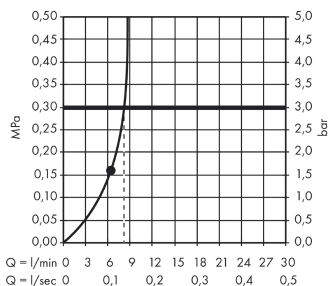

Raindance E

Kopfbrause 360 1jet EcoSmart mit Brausearm

Oberflächen: **chrom** Artikelnummer: **26605000**

Beschreibung

Merkmale

- Brausekopfgröße: 360 x 190 mm
- Brausearmlänge 390 mm
- Kopfbrause im Winkel verstellbar
- Strahlart: RainAir
- Durchflussmenge RainAir Strahl (bei 3 bar): 9 l/min
- vollverchromte Strahlscheibe
- Material Strahlscheibe: Metall
- Montage: Wand
- Anschlussgewinde G 1/2
- Anschlussgröße: DN15

Technologie

Produktabbildung

Maßzeichnung

Durchflussdiagramm

Die Verbrauchswerte wurden praxisnah mit den dazugehörigen Armaturen (Thermostat/Mischer/Unterputzventil) gemessen.

Raindance E

Kopfbrause 360 1jet EcoSmart mit Brausearm