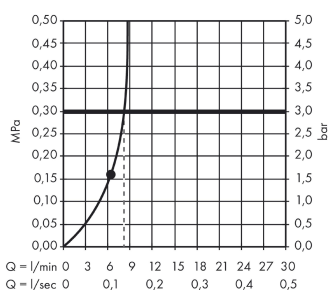

Durchflussdiagramm

Die Verbrauchswerte wurden praxisnah mit den dazugehörigen Armaturen (Thermostat/Mischer/Unterputzventil) gemessen.