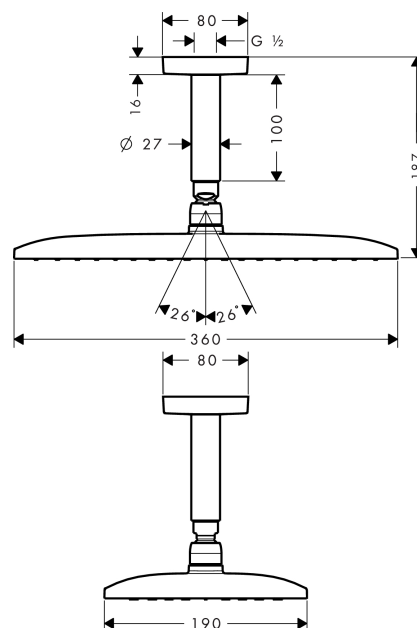

##### Merkmale

- Brausekopfgröße: 360 x 190 mm
- Kopfbrause im Winkel verstellbar
- Strahlart: RainAir
- Durchflussmenge RainAir Strahl (bei 3 bar): 9 l/min
- vollverchromte Strahlscheibe
- Material Strahlscheibe: Metall
- Strahlscheibe zur Reinigung abnehmbar
- Deckenanschlusslänge: 100 mm
- Montage: Decke
- Anschlussgewinde G ½
- Anschlussgröße: DN15

#### Maßzeichnung