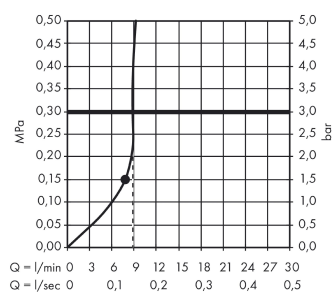

Durchflussdiagramm