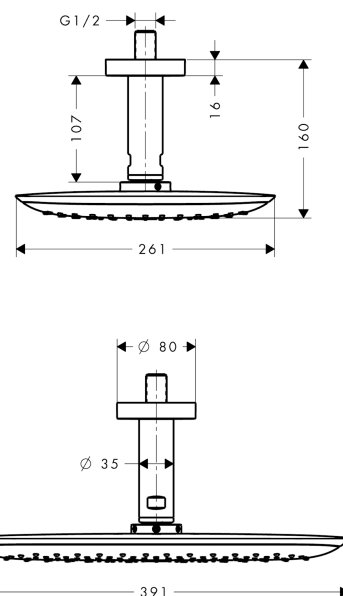

### Merkmale

- Brausekopfgröße: 390 x 260 mm
- Kopfbrause im Winkel verstellbar
- Strahlart: RainAir
- Durchflussmenge RainAir Strahl (bei 3 bar): 9 l/min
- Oberfläche Strahlscheibe in zwei Varianten: chrom oder weiß
- Material Strahlscheibe: Metall
- Deckenanschlusslänge: 100 mm
- Montage: Decke
- Anschlussgewinde G 1/2
- Anschlussgröße: DN15

## Maßzeichnung