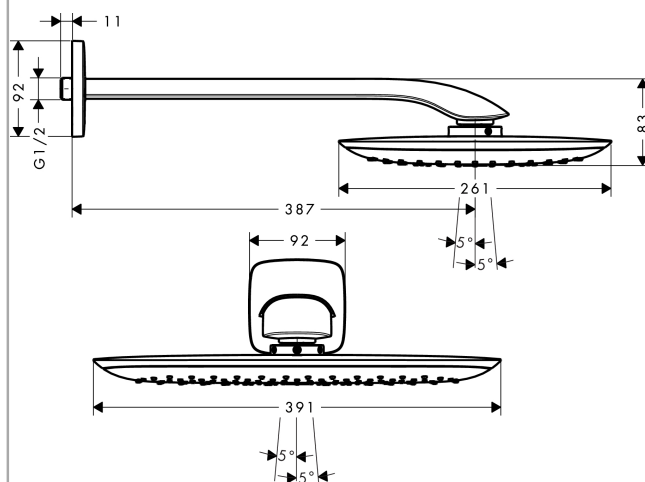

##### Merkmale

- Brausekopfgröße: 390 x 260 mm
- Brausearmlänge 390 mm
- Strahlart: RainAir
- Durchflussmenge RainAir Strahl (bei 3 bar): 9 l/min
- Oberfläche Strahlscheibe in zwei Varianten: chrom oder weiß
- Material Strahlscheibe: Metall
- Montage: Wand
- Anschlussgewinde G 1/2
- Anschlussgröße: DN15

#### Maßzeichnung