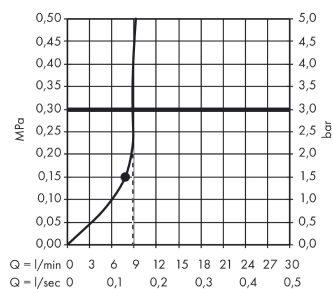

Durchflussdiagramm