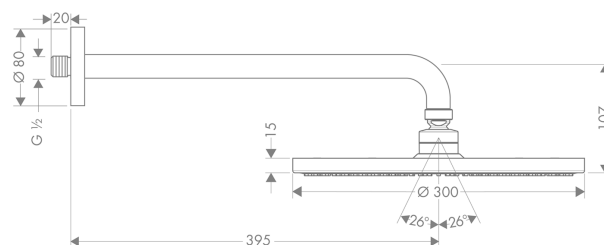

Raindance S

Kopfbrause 300 1jet EcoSmart mit Brausearm

Oberflächen: **chrom** Artikelnummer: **26601000**

Beschreibung

Merkmale

- Brausekopfgröße: 300 mm
- Brausearmlänge 390 mm
- Kopfbrause im Winkel verstellbar
- Strahlart: RainAir
- Durchflussmenge RainAir Strahl (bei 3 bar): 9 l/min
- vollverchromte Strahlscheibe
- Material Strahlscheibe: Metall
- Montage: Wand
- Anschlussgewinde G ½
- Anschlussgröße: DN15

Technologie

Produktabbildung

Maßzeichnung

Durchflussdiagramm

Die Verbrauchswerte wurden praxisnah mit den dazugehörigen Armaturen (Thermostat/Mischer/Unterputzventil) gemessen.