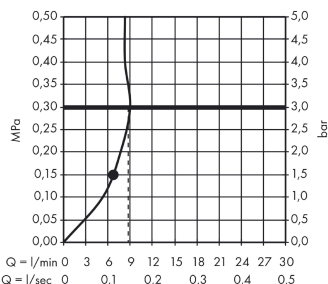

Raindance S

Kopfbrause 300 1jet EcoSmart mit Brausearm

Oberflächen: **chrom** Artikelnummer: **26601000**

Beschreibung

Merkmale

- Brausekopfgröße: 300 mm
- Brausearmlänge 390 mm
- Kopfbrause im Winkel verstellbar
- Strahlart: RainAir
- Durchflussmenge RainAir Strahl (bei 3 bar): 9 l/min
- vollverchromte Strahlscheibe
- Material Strahlscheibe: Metall
- Montage: Wand
- Anschlussgewinde G ½
- Anschlussgröße: DN15

Technologie

Produktabbildung

Maßzeichnung

Durchflussdiagramm

Die Verbrauchswerte wurden praxisnah mit den dazugehörigen Armaturen (Thermostat/Mischer/Unterputzventil) gemessen.