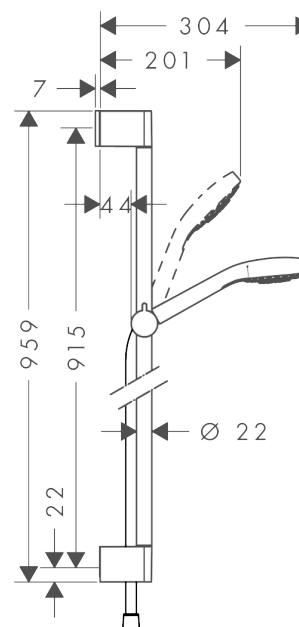

Croma Select E

Brauseset Vario mit Brausestange 90 cm

Oberflächen: weiß/chrom Artikelnummer: 26592400

Beschreibung

Merkmale

- Strahlart: Rain, IntenseRain, TurboRain
- komfortable Strahlartenumstellung durch Select-Taste
- Brausekopfgröße: 110 mm
- brauseseitiger Drehwirbel gegen lästiges Verdrehen des Brauseschlauches
- um 45° verstellbarer Neigungswinkel des Schiebers
- maximale Durchflussmenge (bei 3 bar): 15 l/min
- verchromte Wandstütze aus Kunststoff

Technologie

Produktabbildung

Maßzeichnung

Durchflussdiagramm

Die Verbrauchswerte wurden praxisnah mit den dazugehörigen Armaturen (Thermostat/Mischer/Unterputzventil) gemessen.

Croma Select E

Brauseset Vario mit Brausestange 90 cm

Oberflächen: weiß/chrom Artikelnummer: 26592400

Einbaubeispiel