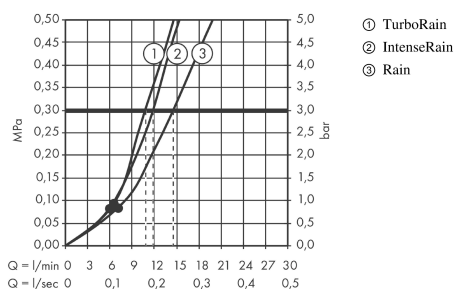

Croma Select E

Brauseset Vario mit Brausestange 90 cm

Oberflächen: weiß/chrom Artikelnummer: 26592400

Beschreibung

Merkmale

- Strahlart: Rain, IntenseRain, TurboRain
- komfortable Strahlartenumstellung durch Select-Taste
- Brausekopfgröße: 110 mm
- brauseseitiger Drehwirbel gegen lästiges Verdrehen des Brauseschlauches
- um 45° verstellbarer Neigungswinkel des Schiebers
- maximale Durchflussmenge (bei 3 bar): 15 l/min
- verchromte Wandstütze aus Kunststoff

Technologie

Produktabbildung

Maßzeichnung

Durchflussdiagramm

Die Verbrauchswerte wurden praxisnah mit den dazugehörigen Armaturen (Thermostat/Mischer/Unterputzventil) gemessen.

Croma Select E

Brauseset Vario mit Brausestange 90 cm

Oberflächen: weiß/chrom Artikelnummer: 26592400

Einbaubeispiel