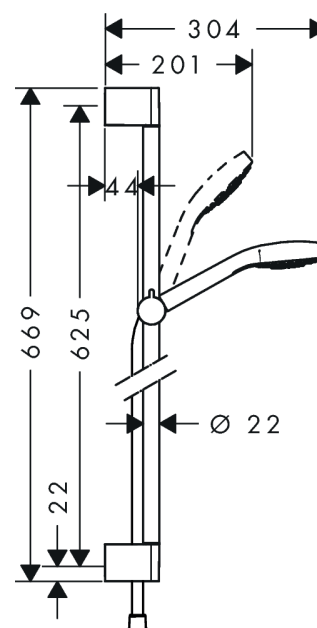

Croma Select E

Brauseset 1jet EcoSmart mit Brausestange 65 cm

Oberflächen: weiß/chrom Artikelnummer: 26585400

Beschreibung

Merkmale

- Strahlart: Rain
- komfortable Strahlartenumstellung durch Select-Taste
- brauseseitiger Drehwirbel gegen lästiges Verdrehen des Brauseschlauches
- um 45° verstellbarer Neigungswinkel des Schiebers
- maximale Durchflussmenge (bei 3 bar): 9 l/min
- verchromte Wandstütze aus Kunststoff

Technologie

Produktabbildung

Maßzeichnung

Durchflussdiagramm

Die Verbrauchswerte wurden praxisnah mit den dazugehörigen Armaturen (Thermostat/Mischer/Unterputzventil) gemessen.

Ihr Online-Fachhändler für:

hansgrohe

Croma Select E

Brauseset 1jet EcoSmart mit Brausestange 65 cm

Oberflächen: weiß/chrom Artikelnummer: 26585400

Einbaubeispiel