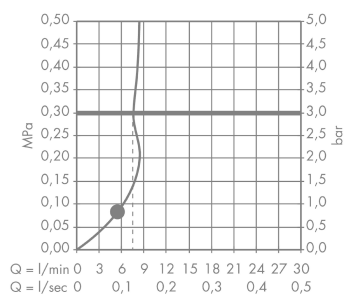

Croma Select E

Brauseset 1jet EcoSmart mit Brausestange 65 cm

Oberflächen: weiß/chrom Artikelnummer: 26585400

Beschreibung

Merkmale

- Strahlart: Rain
- komfortable Strahlartenumstellung durch Select-Taste
- brauseseitiger Drehwirbel gegen lästiges Verdrehen des Brauseschlauches
- um 45° verstellbarer Neigungswinkel des Schiebers
- maximale Durchflussmenge (bei 3 bar): 9 l/min
- verchromte Wandstütze aus Kunststoff

Technologie

Produktabbildung

Maßzeichnung

Durchflussdiagramm

Die Verbrauchswerte wurden praxisnah mit den dazugehörigen Armaturen (Thermostat/Mischer/Unterputzventil) gemessen.

Ihr Online-Fachhändler für:

hansgrohe