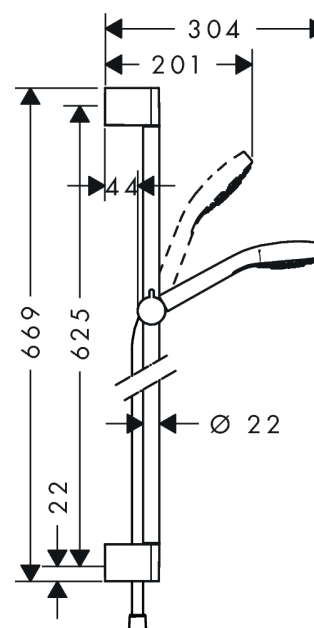

Croma Select E

Brauseset Vario EcoSmart mit Brausestange 65 cm

Oberflächen: weiß/chrom Artikelnummer: 26583400

Beschreibung

Merkmale

- Strahlart: Rain, TurboRain, IntenseRain
- komfortable Strahlartenumstellung durch Select-Taste
- brauseseitiger Drehwirbel gegen lästiges Verdrehen des Brauseschlauches
- um 45° verstellbarer Neigungswinkel des Schiebers
- maximale Durchflussmenge (bei 3 bar): 9 l/min
- verchromte Wandstütze aus Kunststoff

Technologie

Produktabbildung

Maßzeichnung

Durchflussdiagramm

Die Verbrauchswerte wurden praxisnah mit den dazugehörigen Armaturen (Thermostat/Mischer/Unterputzventil) gemessen.

Ihr Online-Fachhändler für:

hansgrohe

Croma Select E

Brauseset Vario EcoSmart mit Brausestange 65 cm

Oberflächen: weiß/chrom Artikelnummer: 26583400

Einbaubeispiel