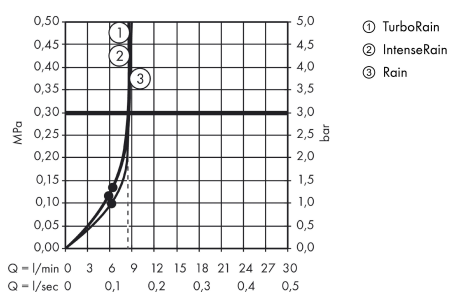

Croma Select E

Brauseset Vario EcoSmart mit Brausestange 65 cm

Oberflächen: weiß/chrom Artikelnummer: 26583400

Beschreibung

Merkmale

- Strahlart: Rain, TurboRain, IntenseRain
- komfortable Strahlartenumstellung durch Select-Taste
- brauseseitiger Drehwirbel gegen lästiges Verdrehen des Brauseschlauches
- um 45° verstellbarer Neigungswinkel des Schiebers
- maximale Durchflussmenge (bei 3 bar): 9 l/min
- verchromte Wandstütze aus Kunststoff

Technologie

Produktabbildung

Maßzeichnung

Durchflussdiagramm

Die Verbrauchswerte wurden praxisnah mit den dazugehörigen Armaturen (Thermostat/Mischer/Unterputzventil) gemessen.

Ihr Online-Fachhändler für:

hansgrohe